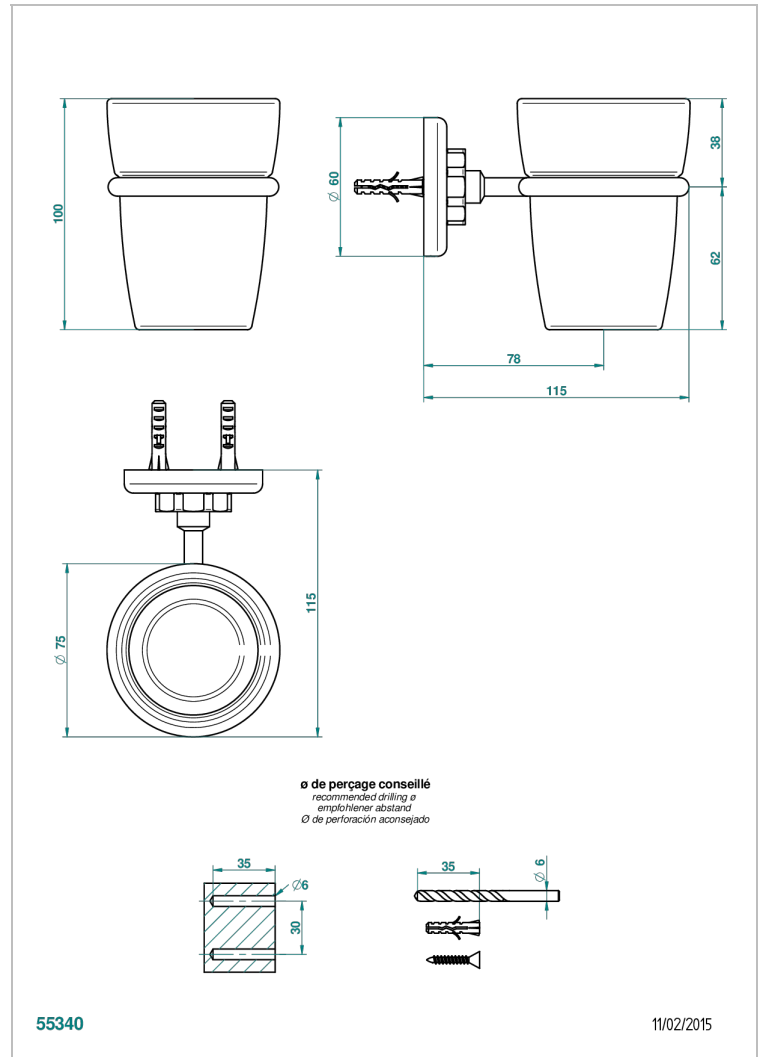

CLUB SAINT-GERMAIN CON MANETAS

G7J-536

Portavasos mural con vaso de cristal

THG[®]
PARIS

CARACTERÍSTICAS

- Club Saint-Germain con manetas
- Portavasos mural con vaso de cristal

ACABADOS DISPONIBLES

Bronce claro - D01
Cerámica negra mate - D30
Cromo - A02
Cromo / dorado - G02
Cromo mate - C02
Dorado - F01