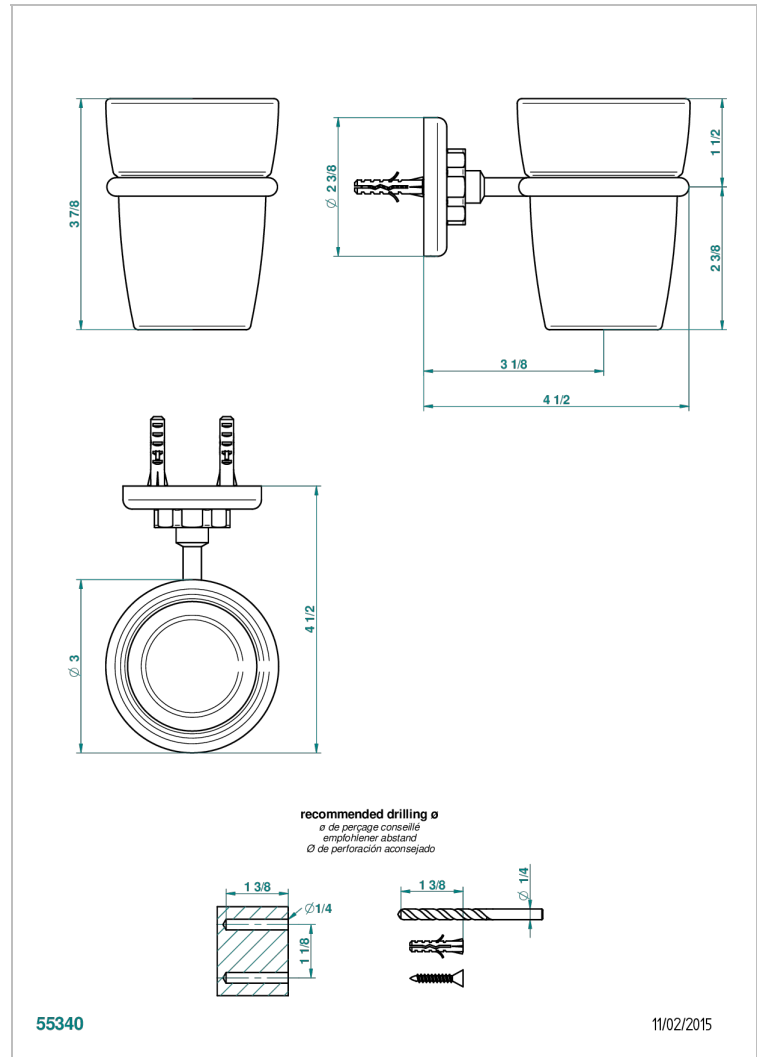

# CLUB SAINT-GERMAIN A MANETTES

G7J-536

Porte-verre mural avec verre

THG<sup>®</sup>  
PARIS