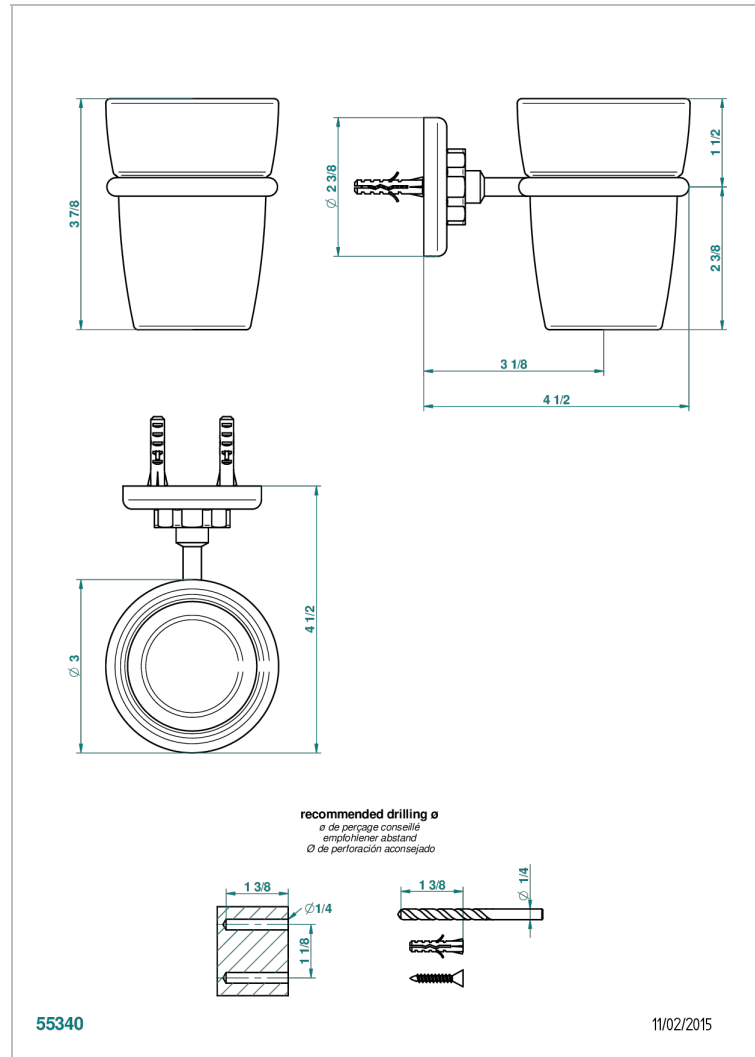

CLUB SAINT-GERMAIN CON MANETAS

G7J-536

Portavaso mural con vaso de cristal

THG[®]
PARIS

CARACTERÍSTICAS

- Club Saint-Germain con manetas
- Portavaso mural con vaso de cristal

ACABADOS DISPONIBLES

Bronce claro - D01
Cerámica negra mate - D30
Cromo - A02
Cromo / dorado - G02
Cromo mate - C02
Dorado - F01