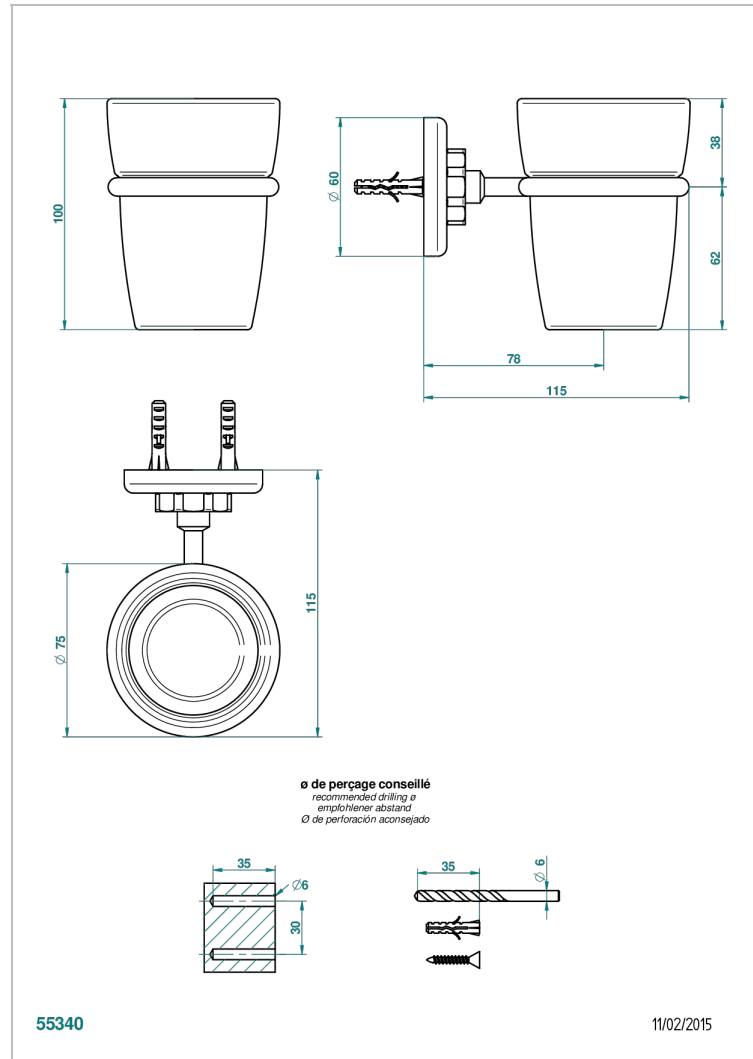

SAINT-GERMAIN CON MANETAS

G7D-536

Portavasos mural con vaso de cristal

THG[®]
PARIS

CARACTERÍSTICAS

- Saint-germain con manetas
- Portavasos mural con vaso de cristal

ACABADOS DISPONIBLES

Bronce claro - D01
Cerámica negra mate - D30
Cromo - A02
Cromo / dorado - G02
Cromo mate - C02
Dorado - F01