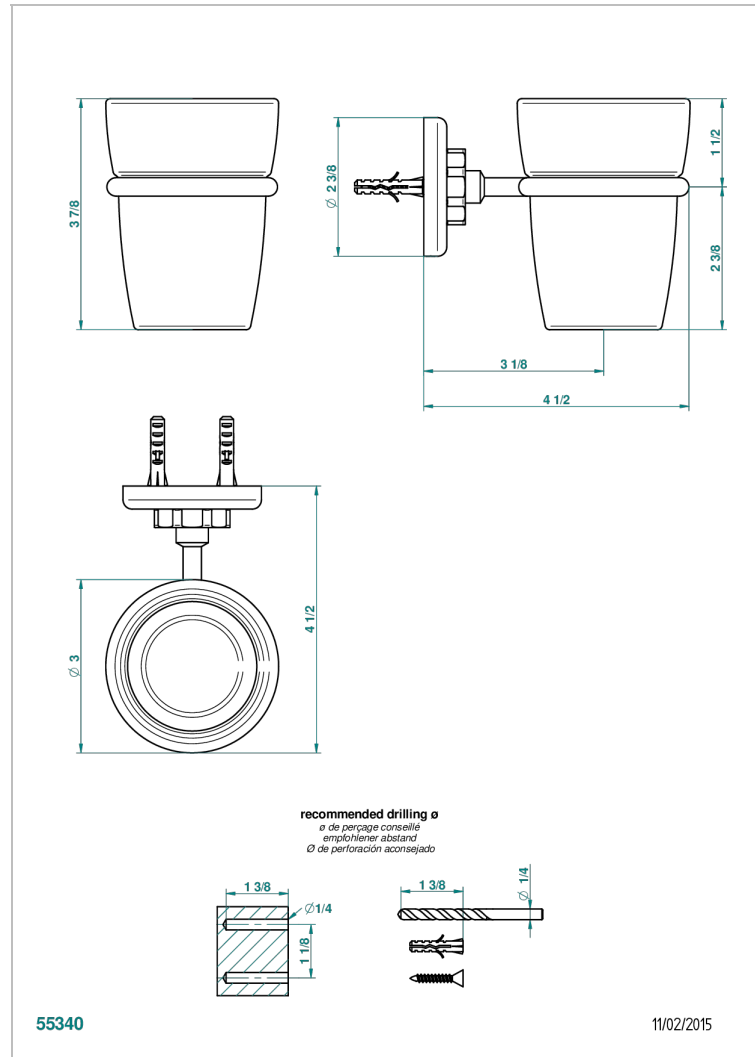

SAINT-GERMAIN CON MANETAS

G7D-536

Portavaso mural con vaso de cristal

THG[®]
PARIS

CARACTERÍSTICAS

- Saint-germain con manetas
- Portavaso mural con vaso de cristal

ACABADOS DISPONIBLES

Bronce claro - D01
Cerámica negra mate - D30
Cromo - A02
Cromo / dorado - G02
Cromo mate - C02
Dorado - F01