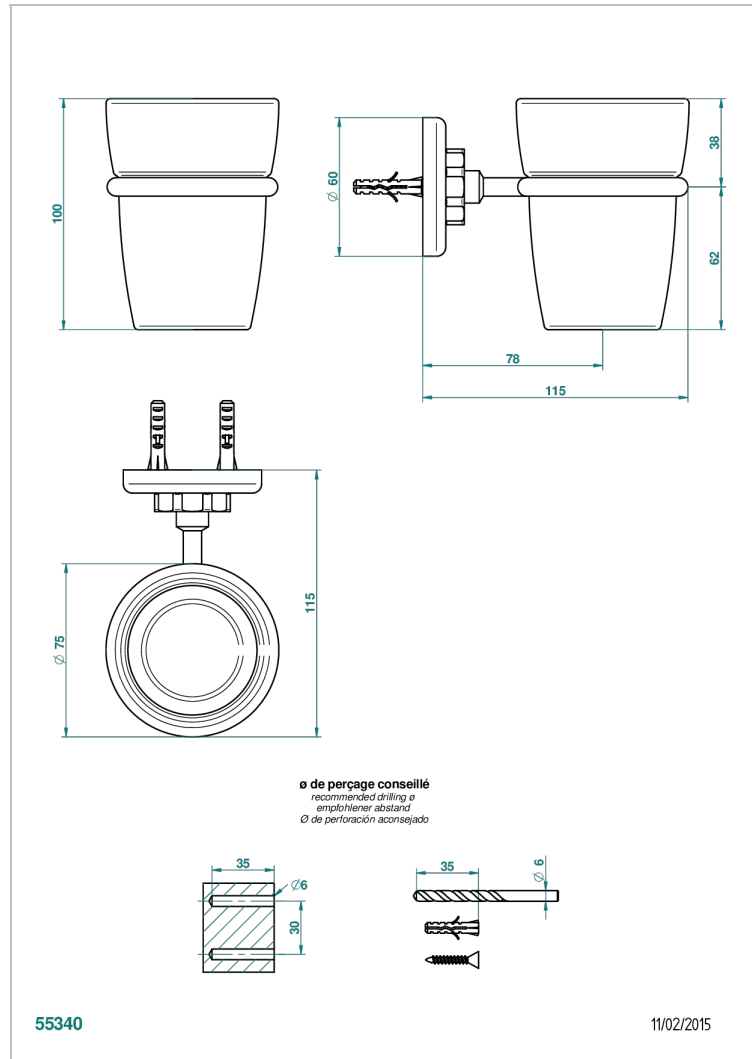

SAINT-GERMAIN CON MANETAS

G7D-536

Portavasos mural con vaso de cristal

THG[®]
PARIS

CARACTERÍSTICAS

- Saint-germain con manetas
- Portavasos mural con vaso de cristal

ACABADOS DISPONIBLES

Bronce claro - D01
Cerámica negra mate - D30
Cromo - A02
Cromo / dorado - G02
Cromo mate - C02
Dorado - F01