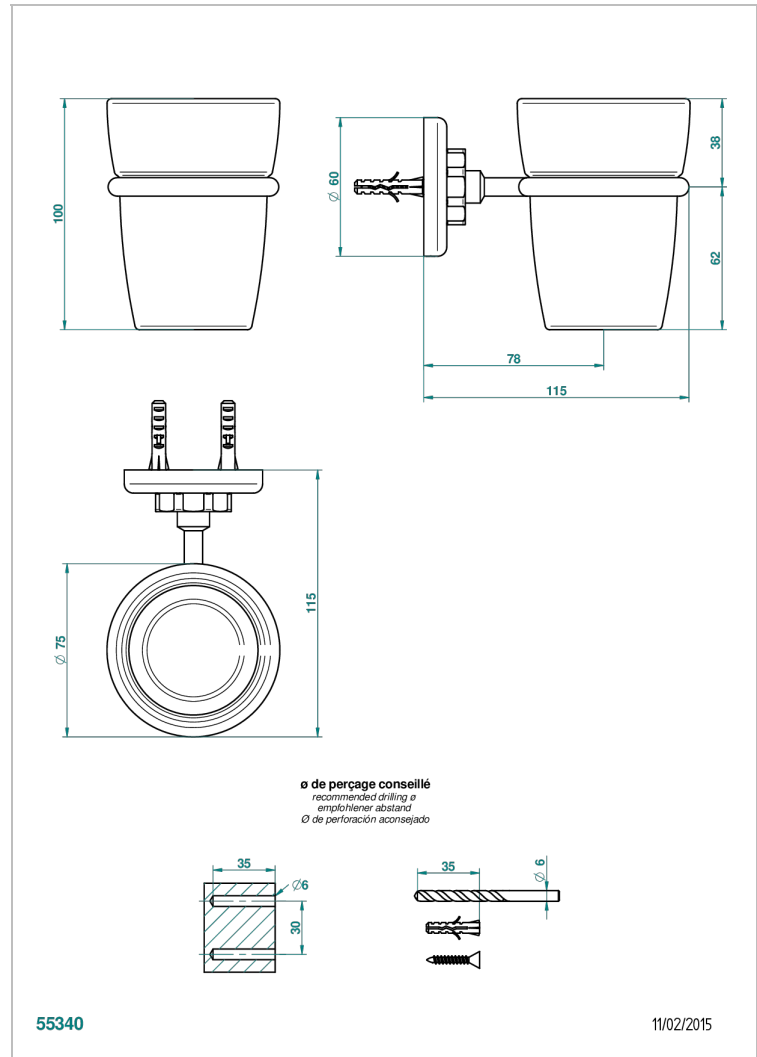

SAINT-GERMAIN MIT HEBEL

G7D-536

Wandglashalter mit Glas

THG[®]
PARIS

EIGENSCHAFTEN

- Saint-germain mit hebel
- Wandglashalter mit Glas

VERFÜGBARE OBERFLÄCHEN

Altnickel - H28
Blassgold - F30
Blassgold matt unlackiert - F31
Bronze hell - D01
Chrom - A02
Chrom / gold - G02