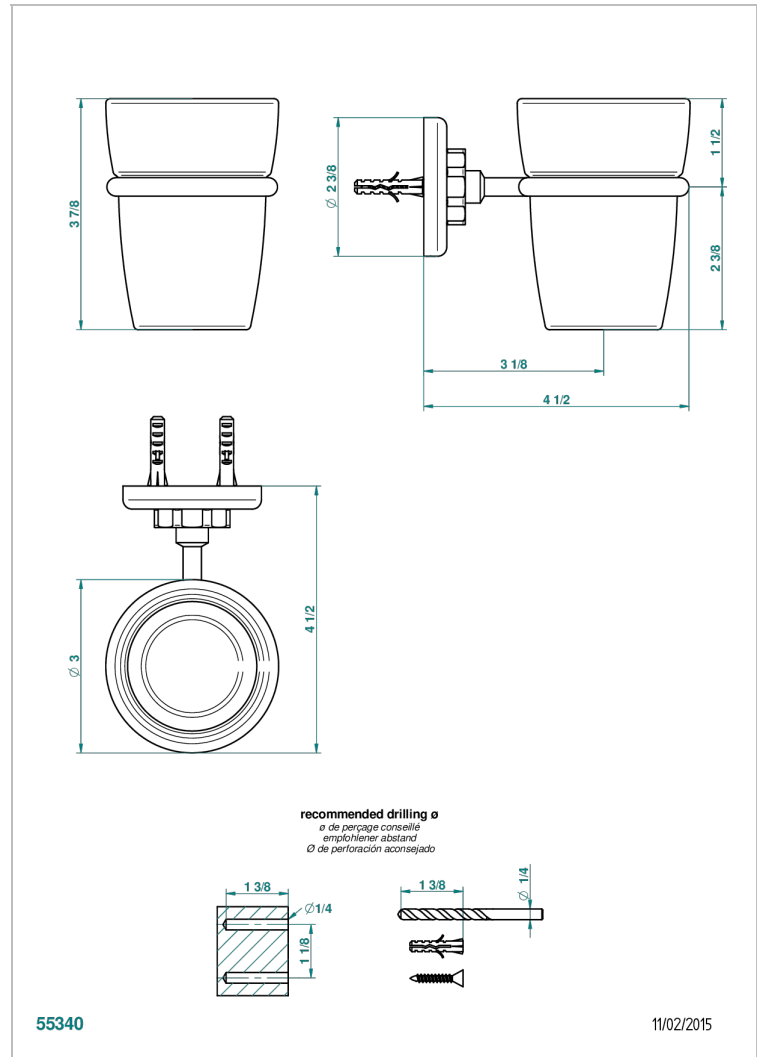

SAINT-GERMAIN MIT HEBEL

G7D-536

Wandglashalter mit Glas

THG[®]
PARIS

EIGENSCHAFTEN

- Saint-germain mit hebel
- Wandglashalter mit Glas

VERFÜGBARE OBERFLÄCHEN

Altnickel - H28
Blassgold - F30
Blassgold matt unlackiert - F31
Bronze hell - D01
Chrom - A02
Chrom / gold - G02