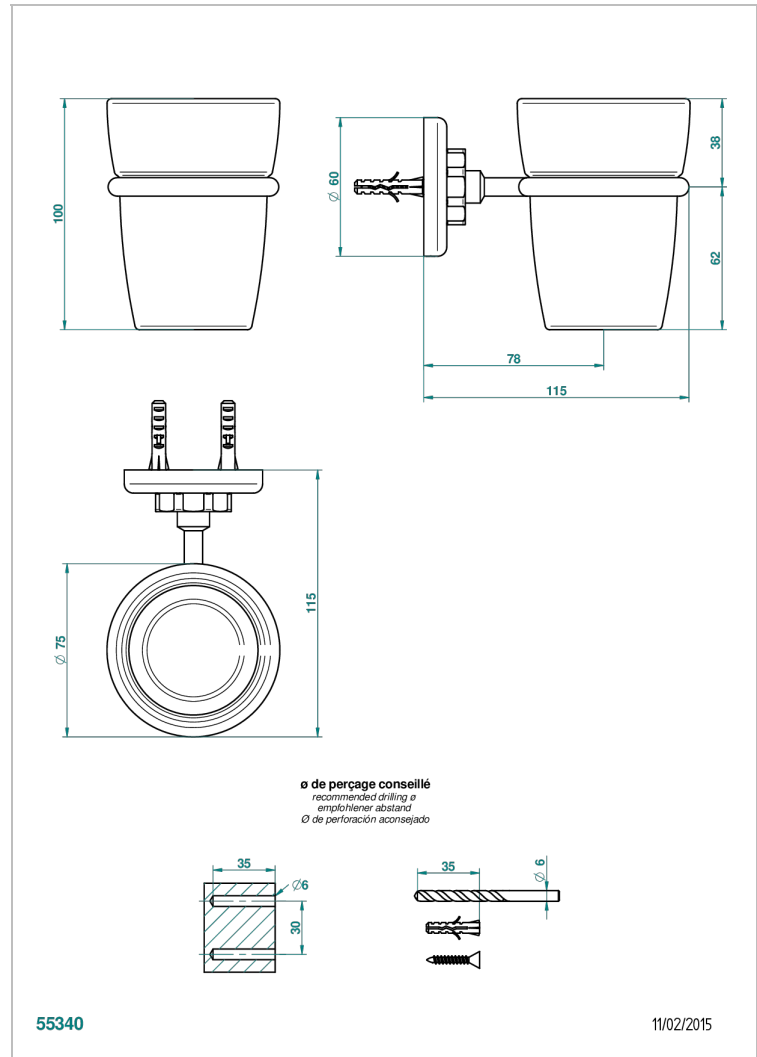

SAINT-GERMAIN CON MANETAS

G7D-536

Portavasos mural con vaso de cristal

THG[®]
PARIS

CARACTERÍSTICAS

- Saint-germain con manetas
- Portavasos mural con vaso de cristal

ACABADOS DISPONIBLES

Bronce claro - D01
Cerámica negra mate - D30
Cromo - A02
Cromo / dorado - G02
Cromo mate - C02
Dorado - F01