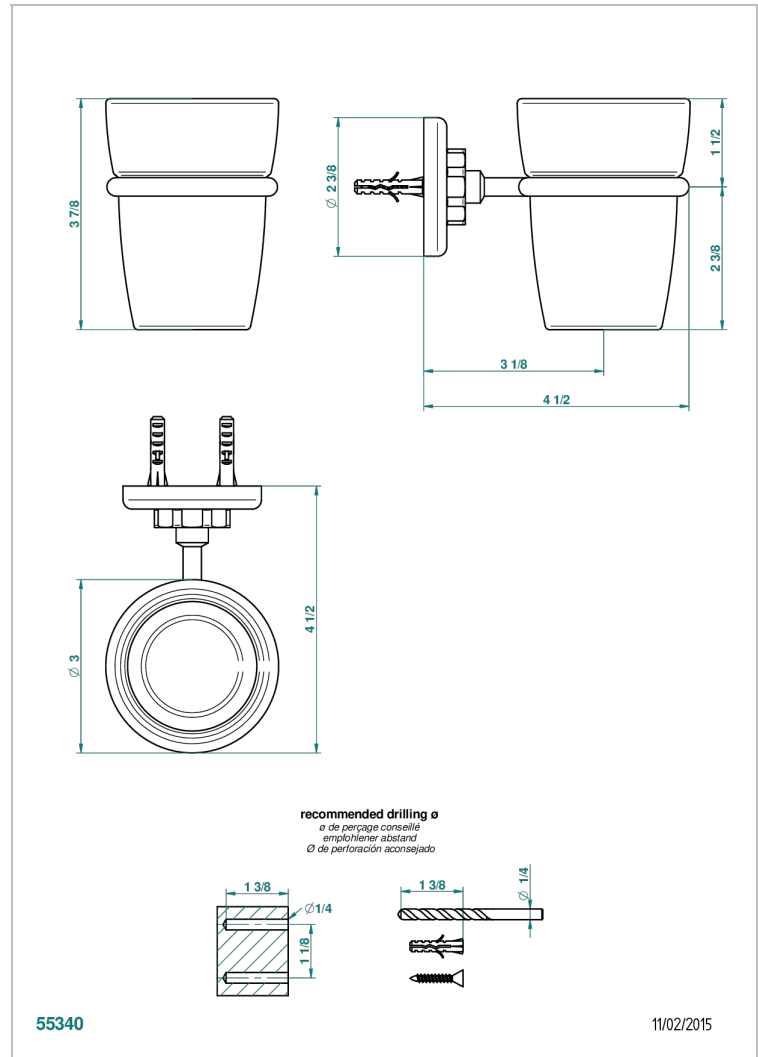

SAINT-GERMAIN CON MANETAS

G7D-536

Portavaso mural con vaso de cristal

THG[®]
PARIS

CARACTERÍSTICAS

- Saint-germain con manetas
- Portavaso mural con vaso de cristal

ACABADOS DISPONIBLES

Bronce claro - D01
Cerámica negra mate - D30
Cromo - A02
Cromo / dorado - G02
Cromo mate - C02
Dorado - F01