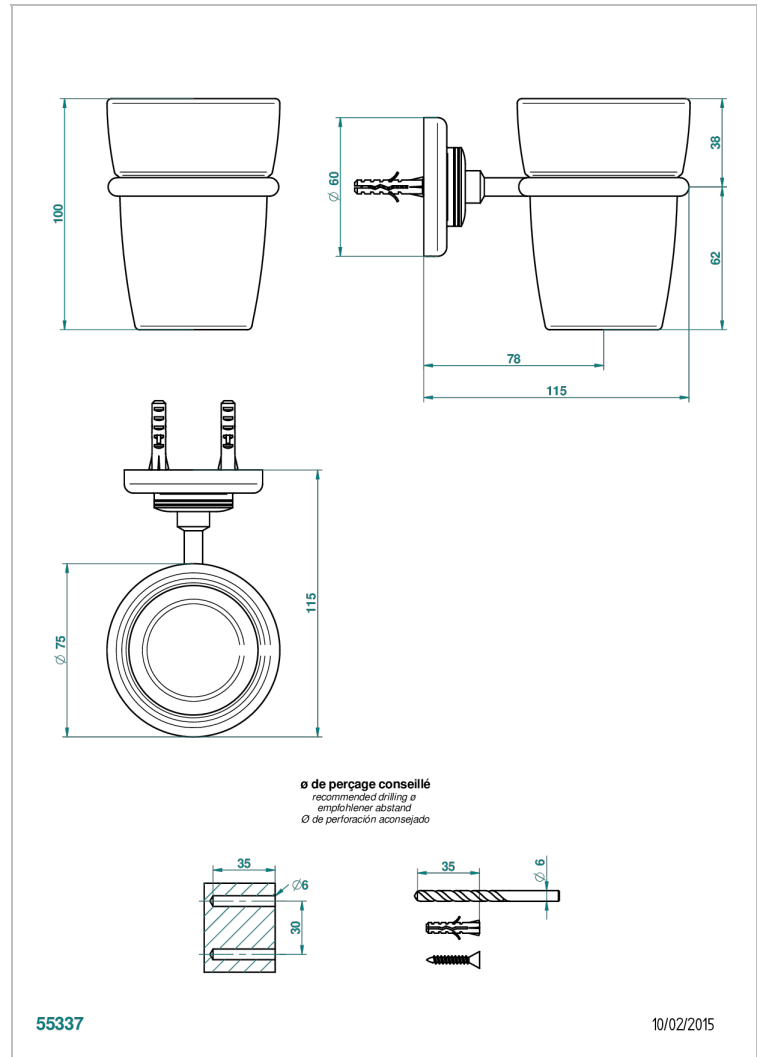

# BEAUBOURG CON MANETAS

G7B-536

Portavasos mural con vaso de cristal

THG<sup>®</sup>  
PARIS

## CARACTERÍSTICAS

- Beaubourg con manetas
- Portavasos mural con vaso de cristal