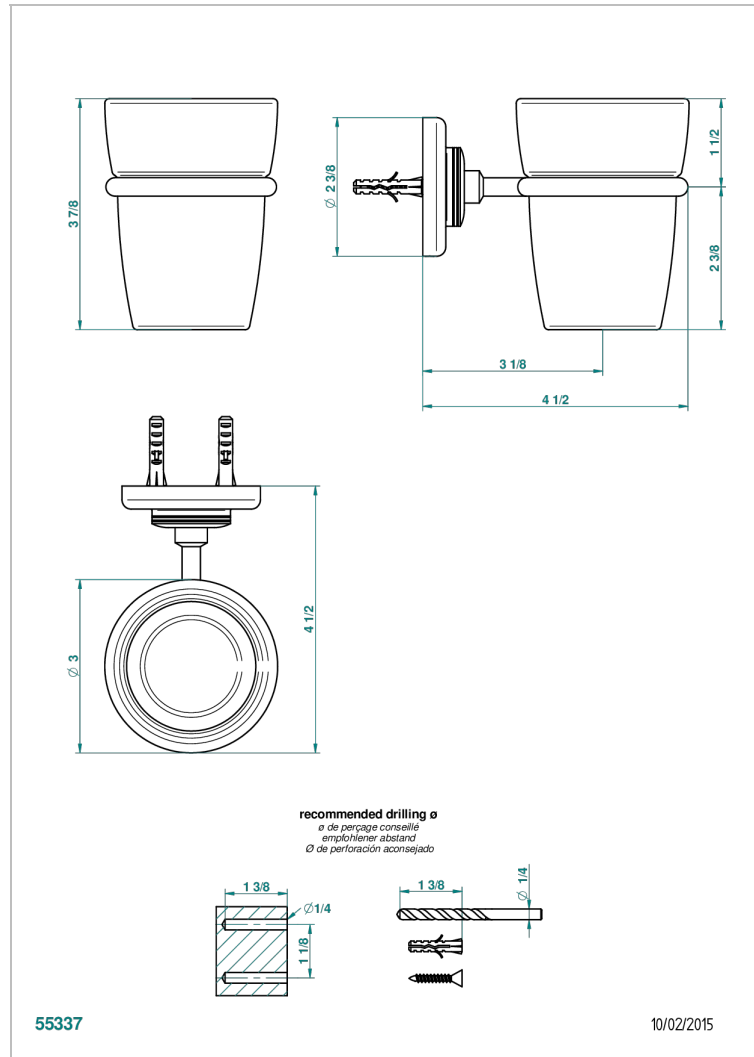

# BEAUBOURG CON MANETAS

G7B-536

Portavaso mural con vaso de cristal

THG<sup>®</sup>  
PARIS

## CARACTERÍSTICAS

- Beaubourg con manetas
- Portavaso mural con vaso de cristal