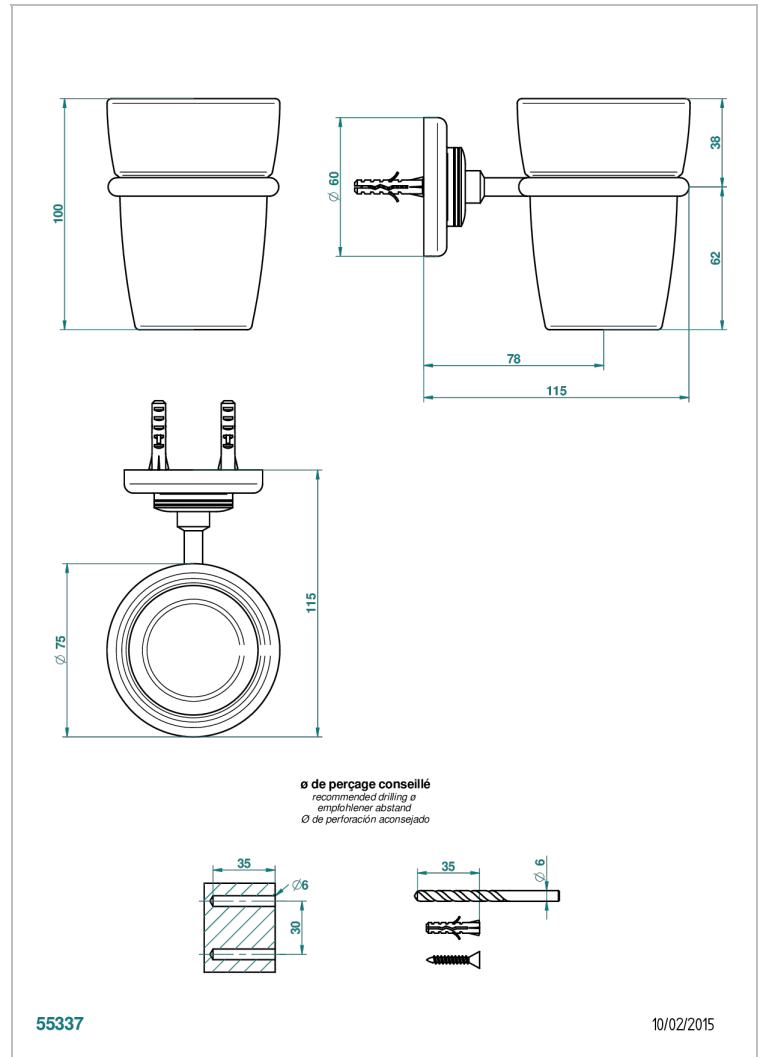

BEAUBOURG CON MANETAS

G7B-536

Portavasos mural con vaso de cristal

THG[®]
PARIS

CARACTERÍSTICAS

- Beaubourg con manetas
- Portavasos mural con vaso de cristal

ACABADOS DISPONIBLES

Bronce claro - D01
Cerámica negra mate - D30
Cromo - A02
Cromo / dorado - G02
Cromo mate - C02
Dorado - F01