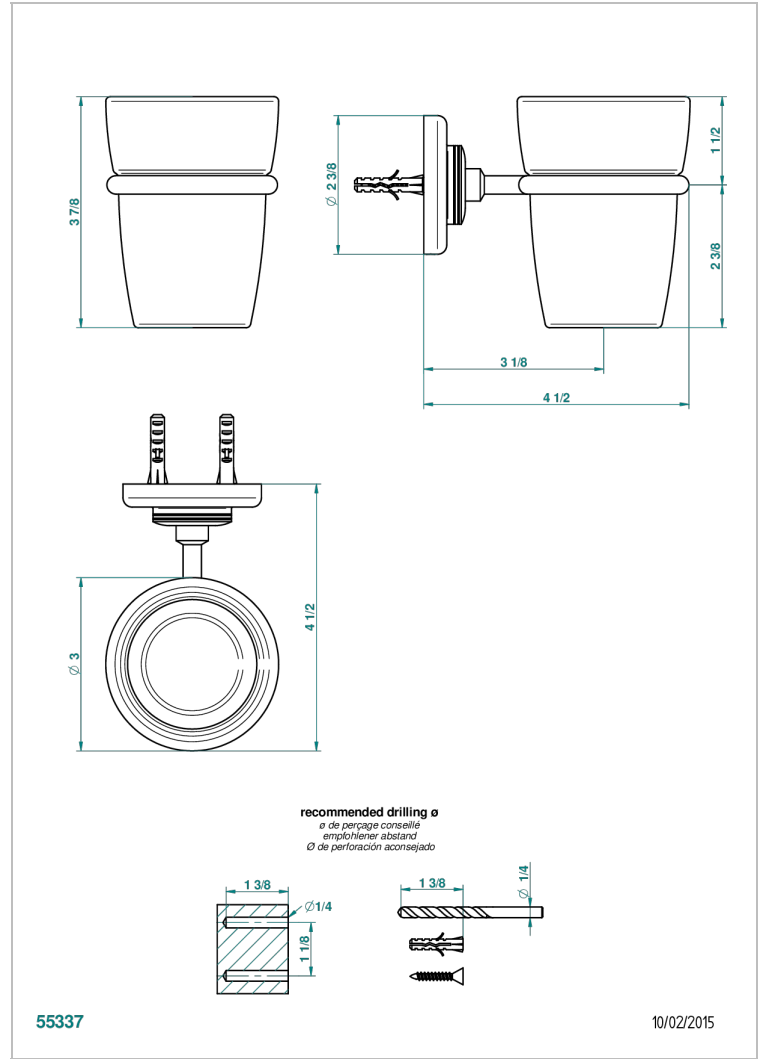

BEAUBOURG CON MANETAS

G7B-536

Portavaso mural con vaso de cristal

THG[®]
PARIS

CARACTERÍSTICAS

- Beaubourg con manetas
- Portavaso mural con vaso de cristal

ACABADOS DISPONIBLES

Bronce claro - D01
Cerámica negra mate - D30
Cromo - A02
Cromo / dorado - G02
Cromo mate - C02
Dorado - F01