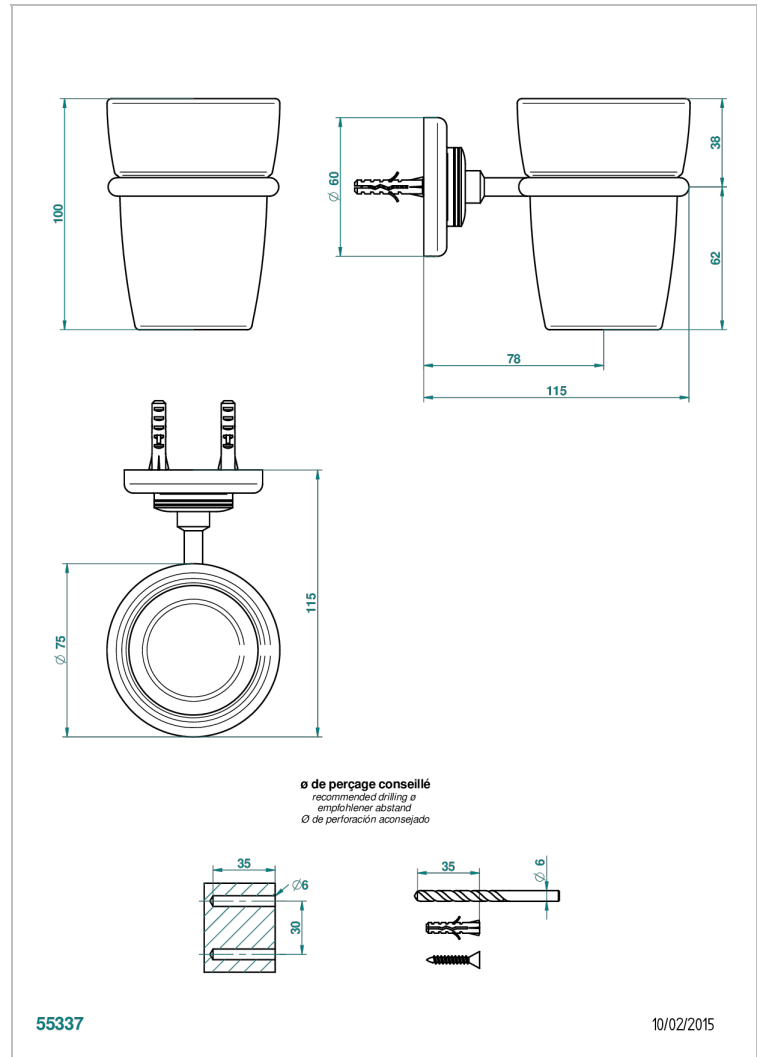

BEAUBOURG CON MANETAS

G7B-536

Portavaso mural con vaso de cristal

THG[®]
PARIS

CARACTERÍSTICAS

- Beaubourg con manetas
- Portavaso mural con vaso de cristal

ACABADOS DISPONIBLES

Bronce claro - D01
Cerámica negra mate - D30
Cromo - A02
Cromo / dorado - G02
Cromo mate - C02
Dorado - F01