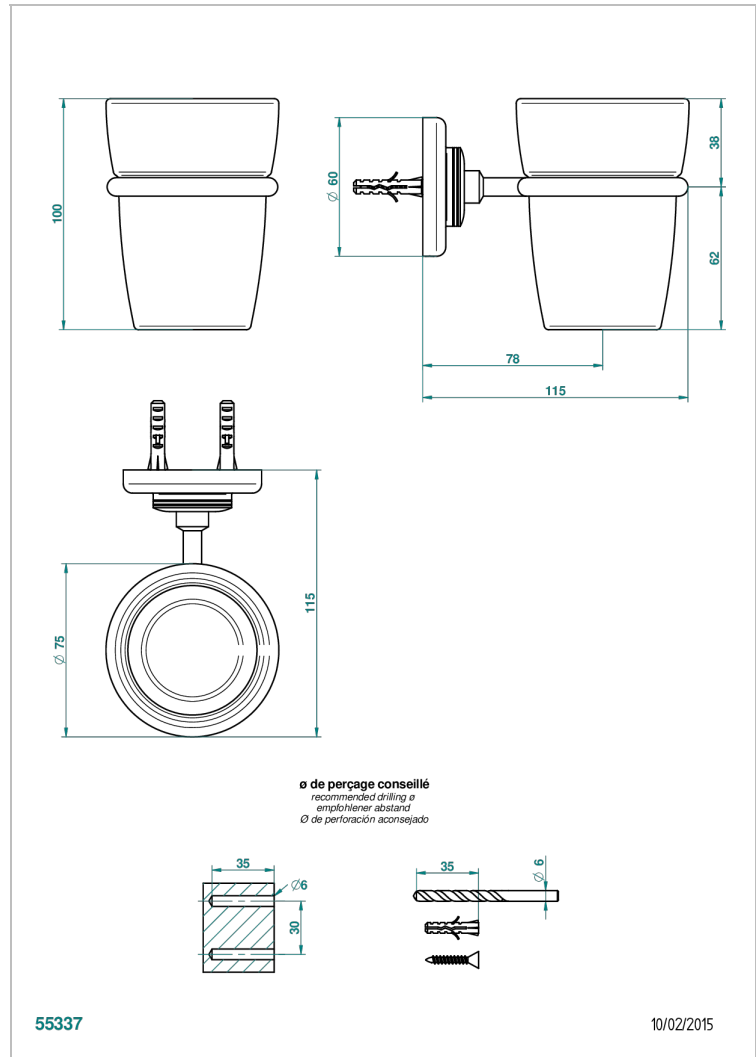

BEAUBOURG MIT HEBEL

G7B-536

Wandglashalter mit Glas

THG[®]
PARIS

EIGENSCHAFTEN

- Beaubourg mit Hebel
- Wandglashalter mit Glas

VERFÜGBARE OBERFLÄCHEN

Altnickel - H28
Blassgold - F30
Blassgold matt unlackiert - F31
Bronze hell - D01
Chrom - A02
Chrom / gold - G02