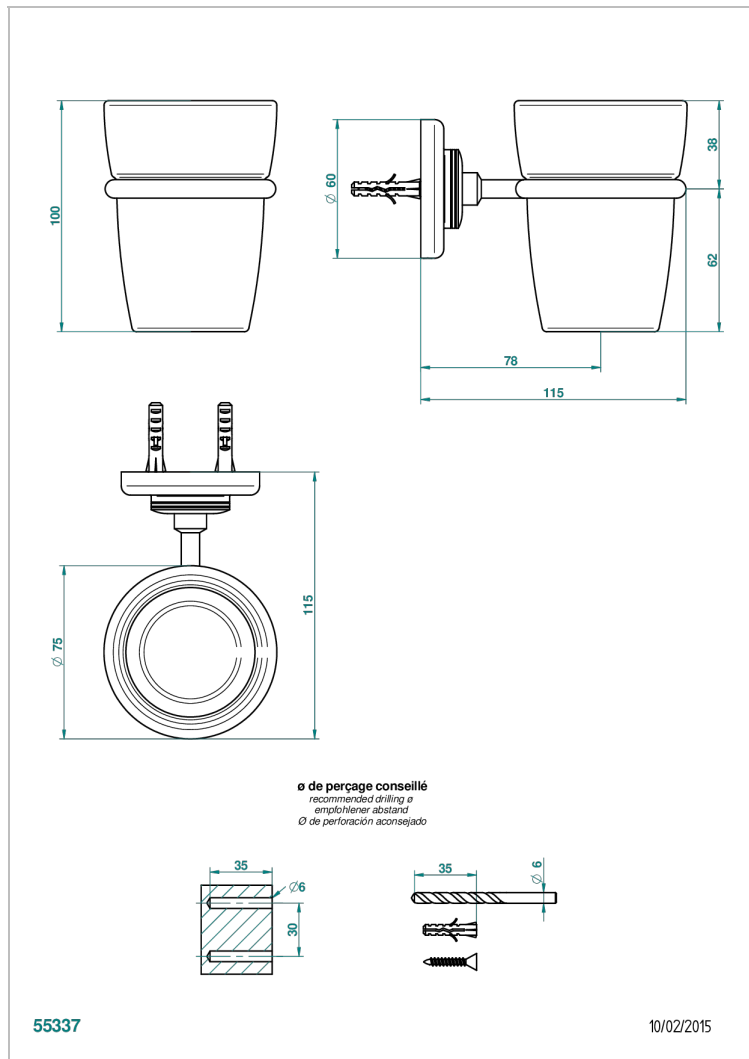

# BEAUBOURG WITH LEVER

G7B-536

壁挂式杯架，带杯子

THG<sup>®</sup>  
PARIS

## 特色

- Beaubourg with lever
- 壁挂式杯架，带杯子