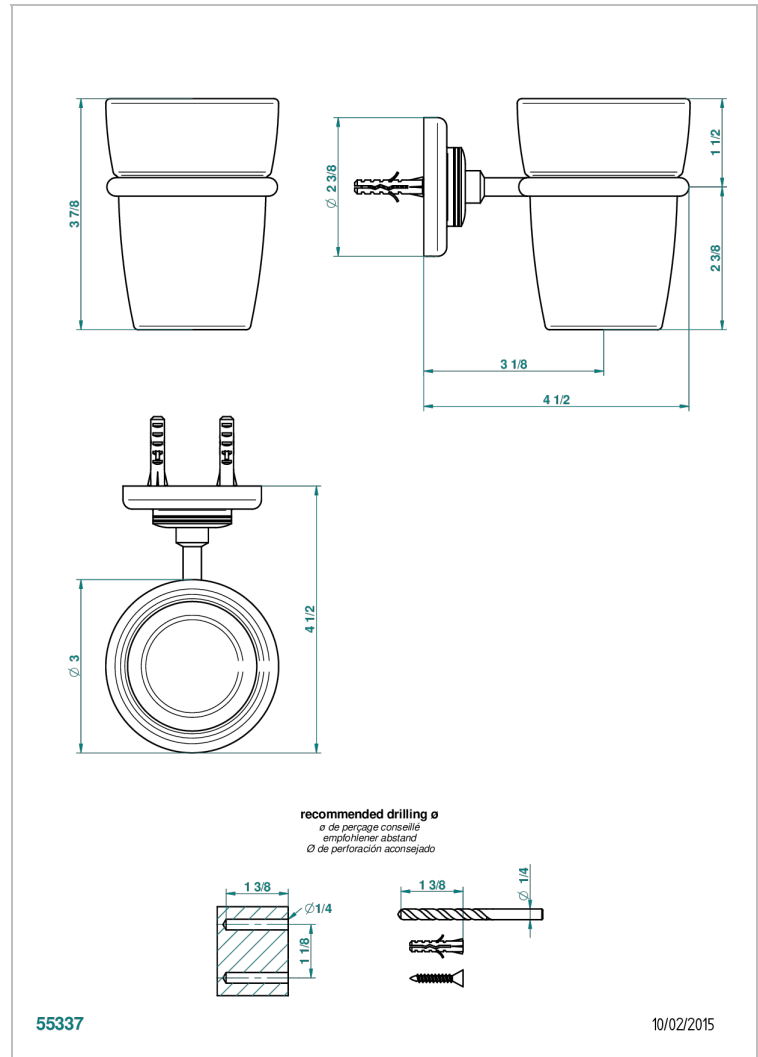

# BEAUBOURG CON MANETAS

G7B-536

Portavasos mural con vaso de cristal

THG<sup>®</sup>  
PARIS

## CARACTERÍSTICAS

- Beaubourg con manetas
- Portavasos mural con vaso de cristal