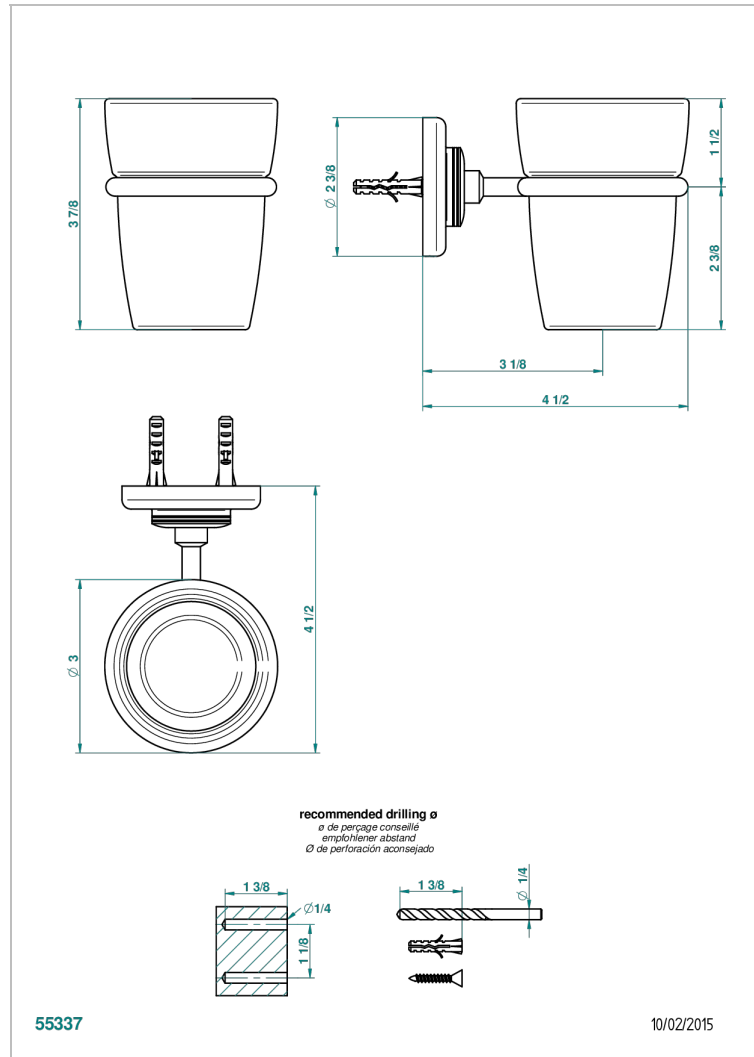

BEAUBOURG MIT HEBEL

G7B-536

Wandglashalter mit Glas

THG[®]
PARIS

EIGENSCHAFTEN

- Beaubourg mit Hebel
- Wandglashalter mit Glas

VERFÜGBARE OBERFLÄCHEN

Altnickel - H28
Blassgold - F30
Blassgold matt unlackiert - F31
Bronze hell - D01
Chrom - A02
Chrom / gold - G02