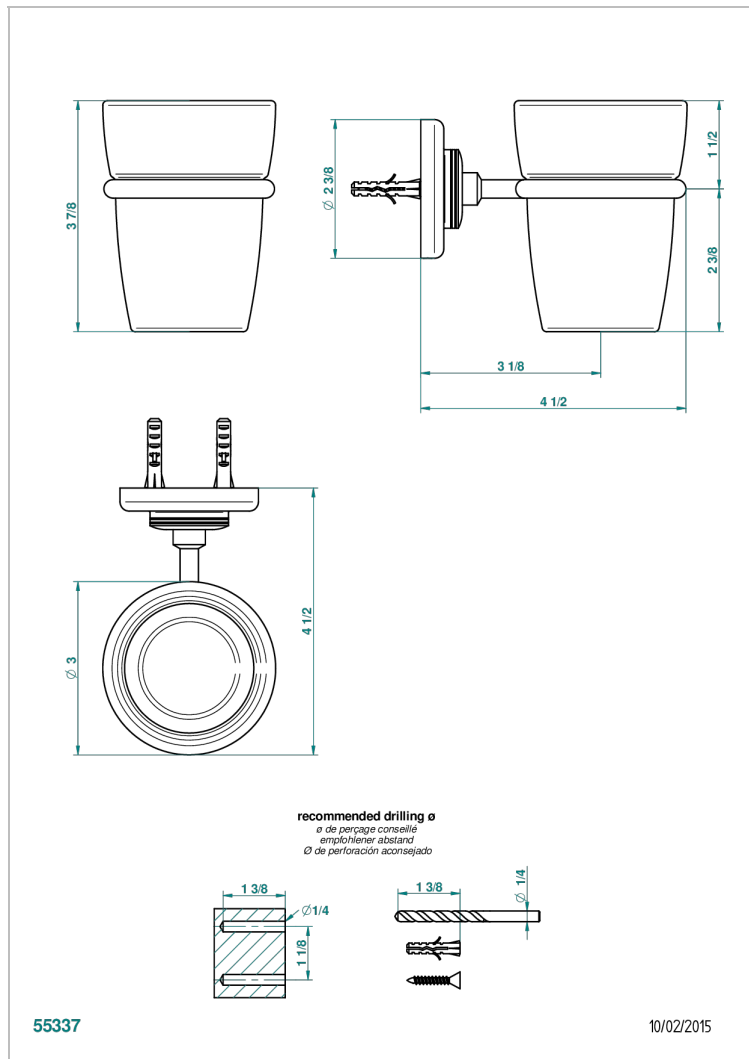

# BEAUBOURG WITH LEVER

G7B-536

壁挂式杯架，带杯子

THG  
PARIS

## 特色

- Beaubourg with lever
- 壁挂式杯架，带杯子