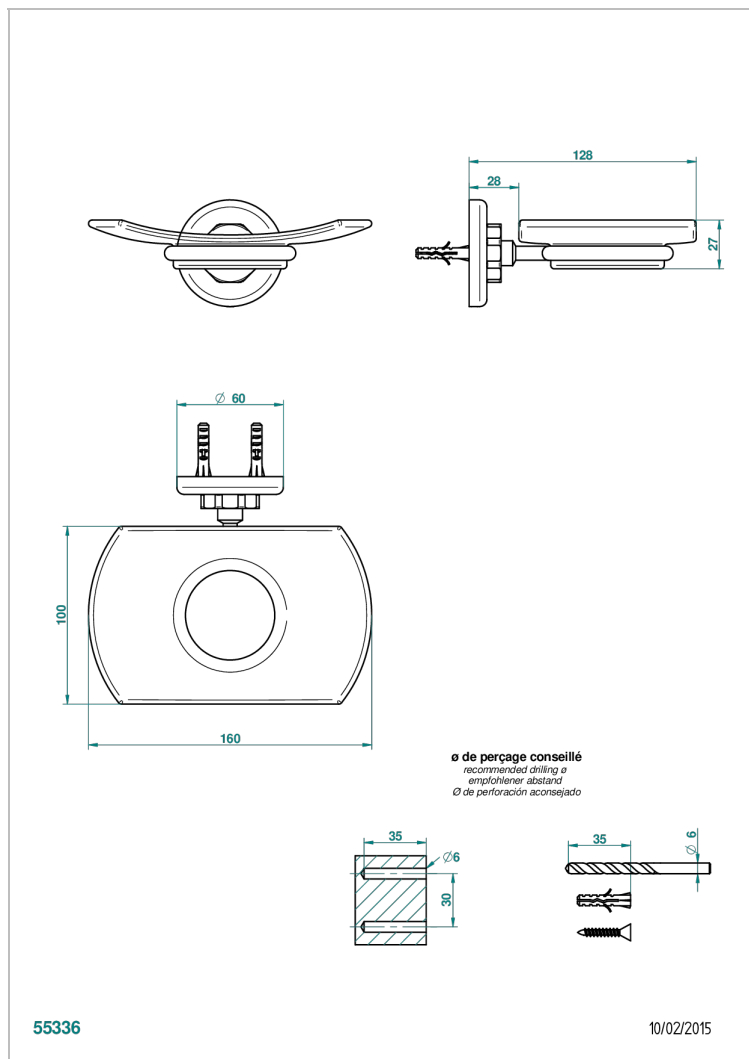

CLUB SAINT-GERMAIN A MANETTES

G7J-500

THG[®]
PARIS

Porte-savon mural avec coupelle en verre

CARACTÉRISTIQUES

- Club Saint-Germain à manettes
- Porte-savon mural avec coupelle en verre

FINITIONS DISPONIBLES

Bronze clair - D01
Chromé - A02
Chromé / doré - G02
Chromé mat - C02
Doré brillant - F01
Doré mat - F07