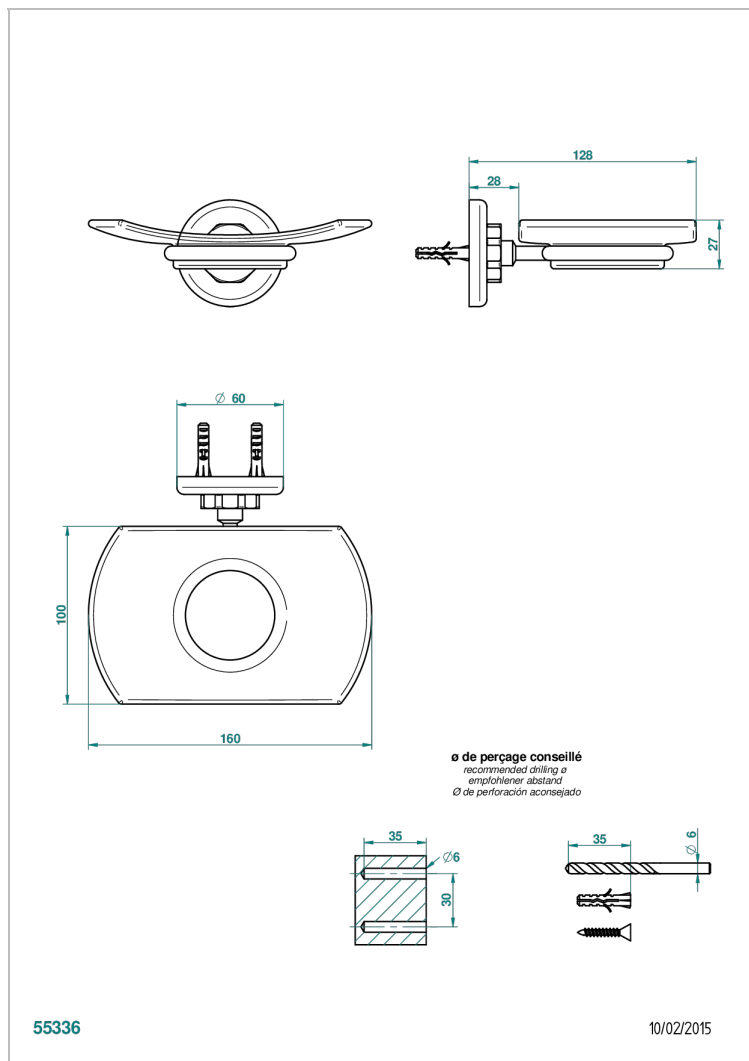

CLUB SAINT-GERMAIN CON MANETAS

G7J-500

Jabonera mural

CARACTERÍSTICAS

- Club Saint-Germain con manetas
- Jabonera mural

ACABADOS DISPONIBLES

Bronce claro - D01
Cerámica negra mate - D30
Cromo - A02
Cromo / dorado - G02
Cromo mate - C02
Dorado - F01