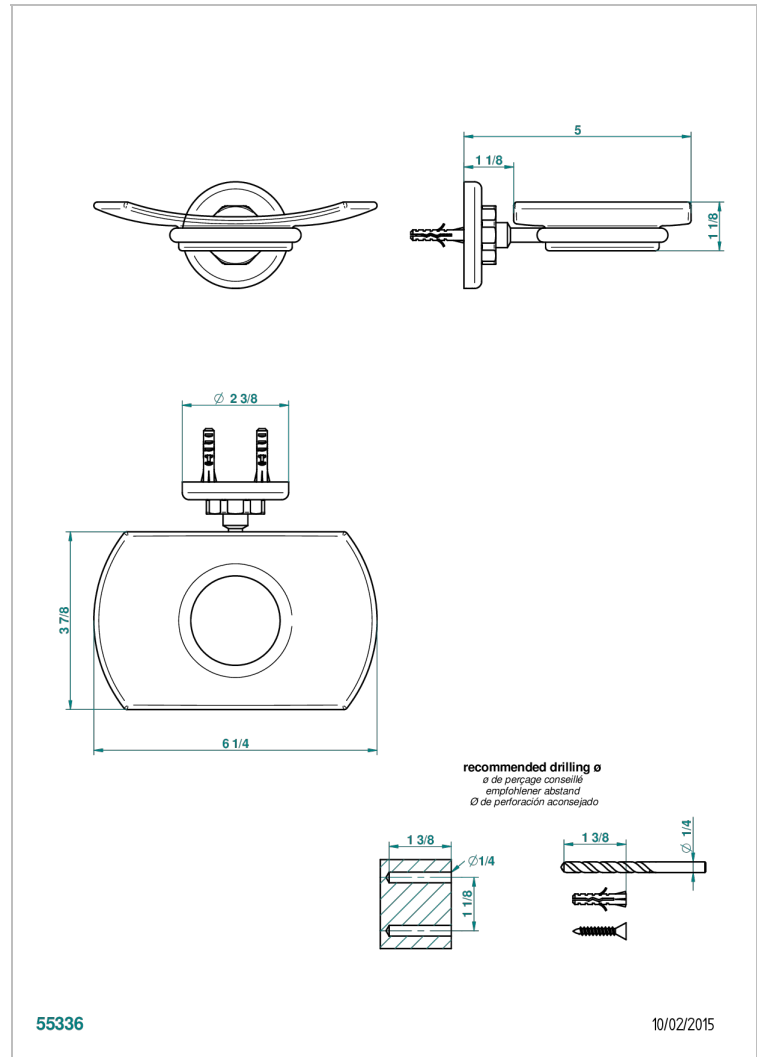

CLUB SAINT-GERMAIN A MANETTES

G7J-500

Porte-savon mural avec coupelle en verre

THG[®]
PARIS

CARACTÉRISTIQUES

- Club Saint-Germain à manettes
- Porte-savon mural avec coupelle en verre

FINITIONS DISPONIBLES

Bronze clair - D01
Chromé - A02
Chromé / doré - G02
Chromé mat - C02
Doré brillant - F01
Doré mat - F07