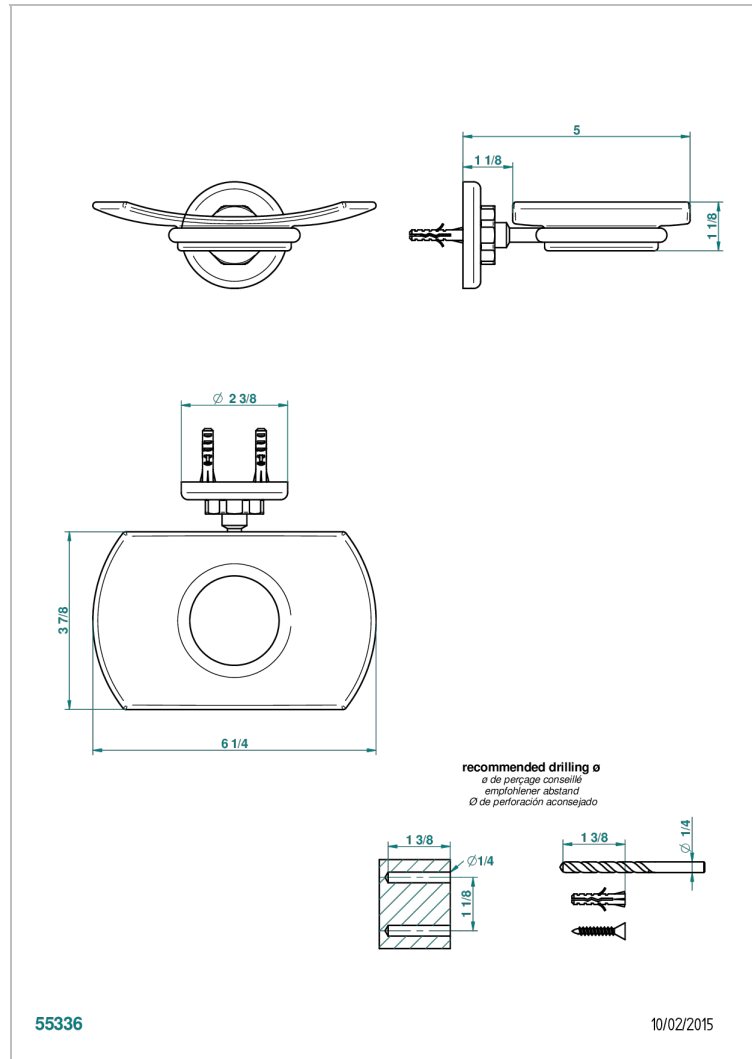

CLUB SAINT-GERMAIN CON MANETAS

G7J-500

Jabonera mural

THG[®]
PARIS

CARACTERÍSTICAS

- Club Saint-Germain con manetas
- Jabonera mural

ACABADOS DISPONIBLES

Bronce claro - D01
Cerámica negra mate - D30
Cromo - A02
Cromo / dorado - G02
Cromo mate - C02
Dorado - F01