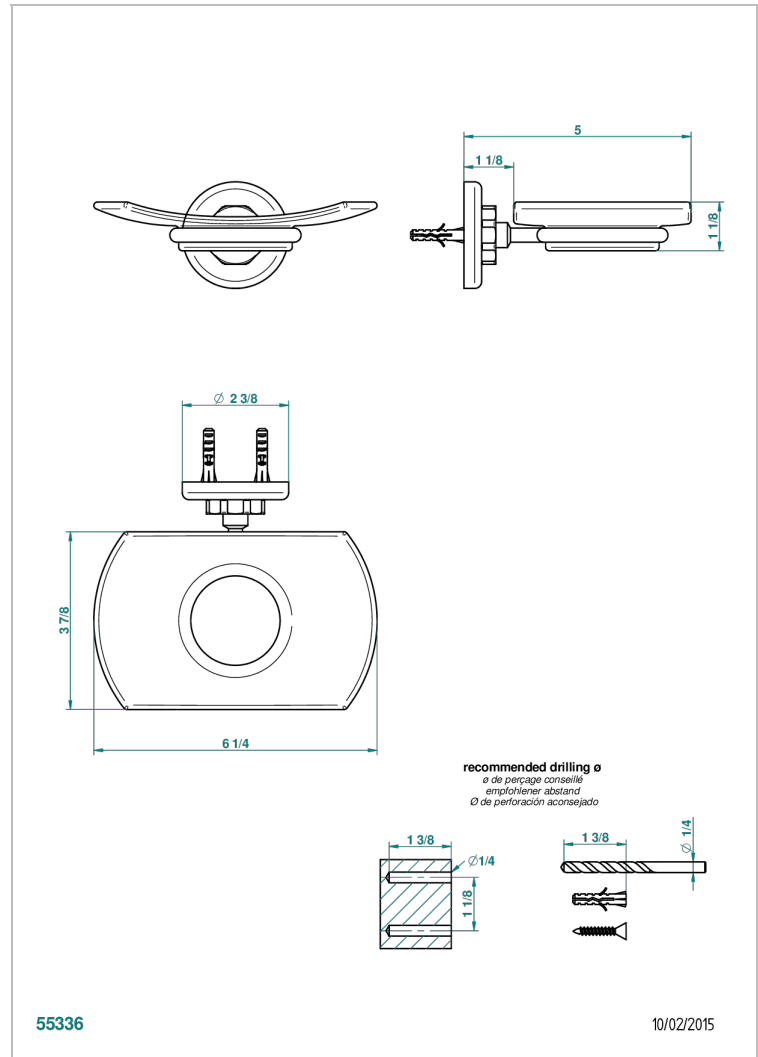

# CLUB SAINT-GERMAIN A MANETTES

G7J-500

Porte-savon mural avec coupelle en verre

THG<sup>®</sup>  
PARIS

## CARACTÉRISTIQUES

- Club Saint-Germain à manettes
- Porte-savon mural avec coupelle en verre