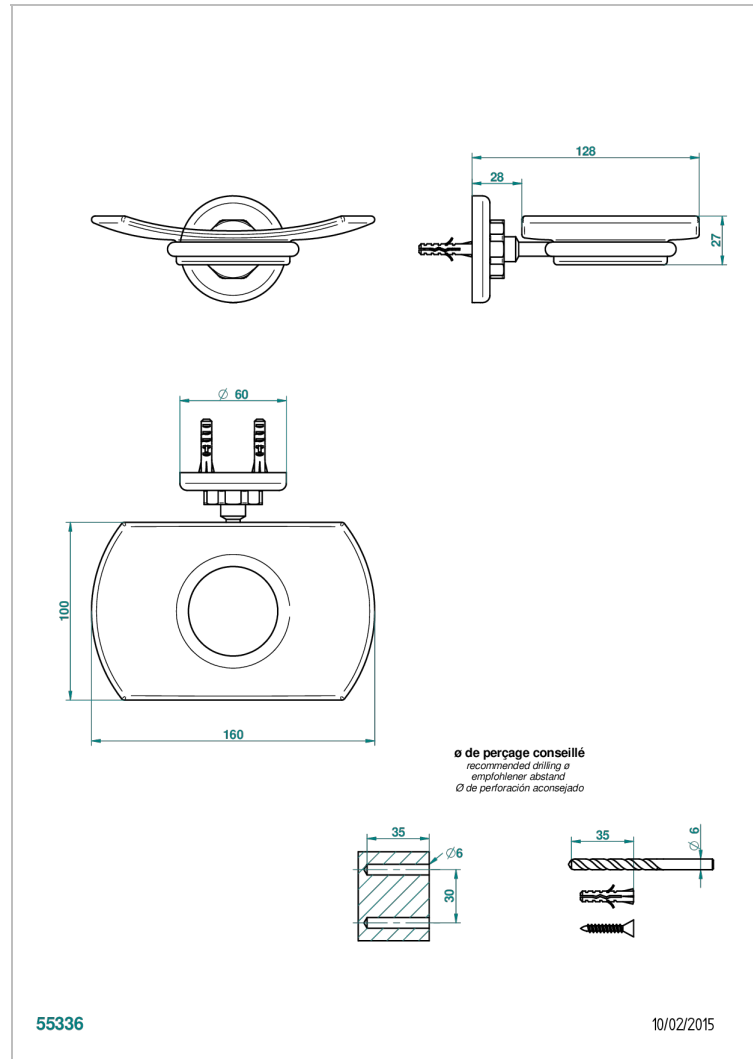

# CLUB SAINT-GERMAIN CON MANETAS

G7J-500

Jabonera mural

THG<sup>®</sup>  
PARIS