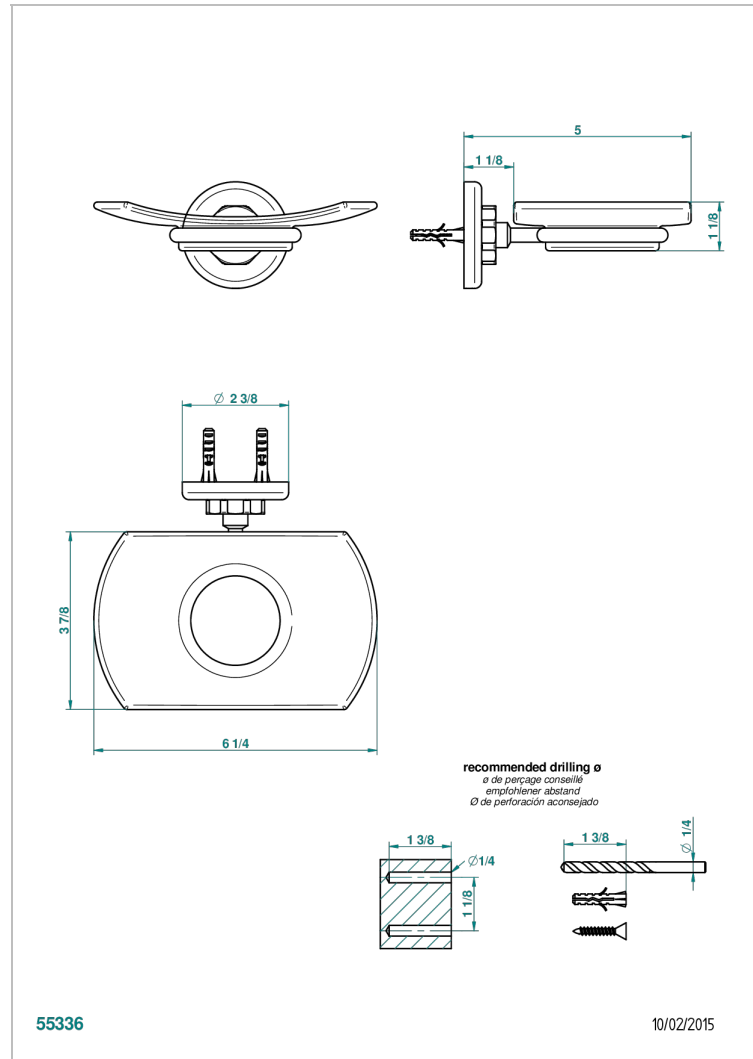

# CLUB SAINT-GERMAIN CON MANETAS

G7J-500

Jabonera mural

THG<sup>®</sup>  
PARIS