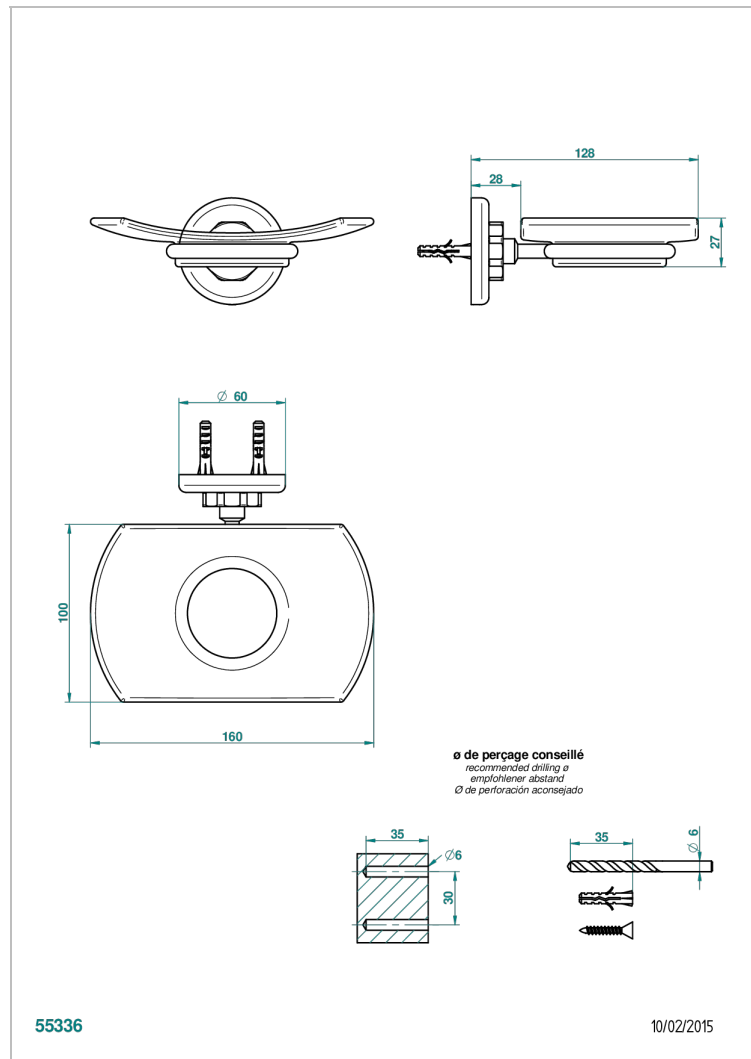

# CLUB SAINT-GERMAIN WITH LEVER

G7J-500

Мыльница стеклянная настенная

THG<sup>®</sup>  
PARIS