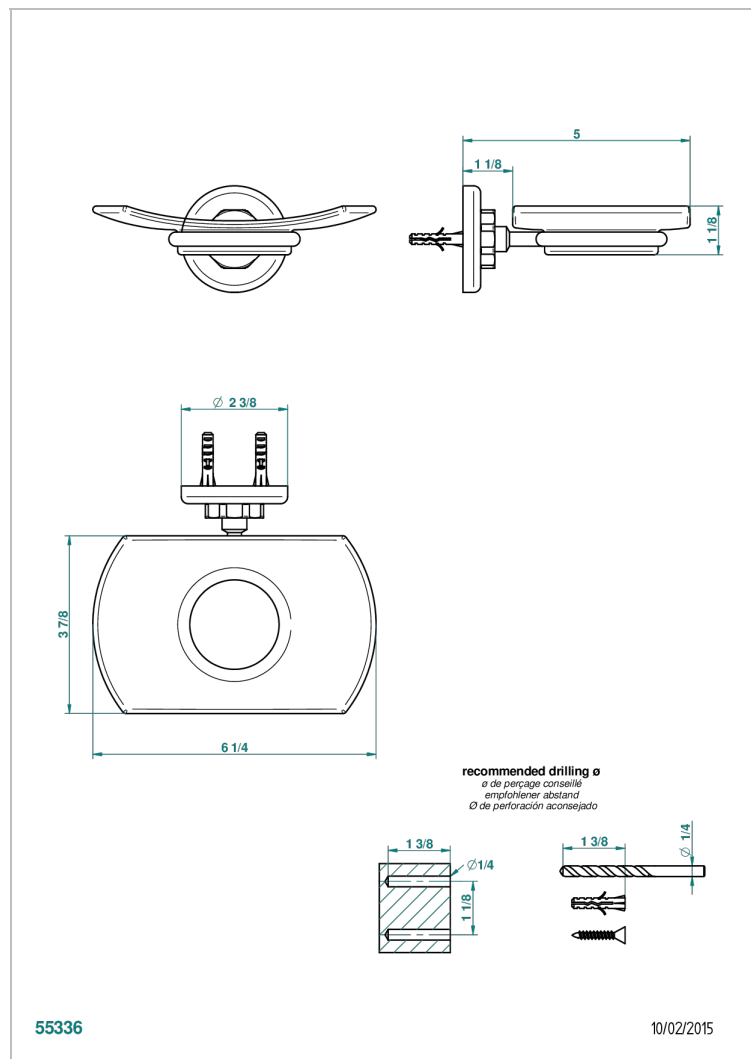

CLUB SAINT-GERMAIN WITH LEVER

G7J-500

Мыльница стеклянная настенная

THG[®]
PARIS

ХАРАКТЕРИСТИКИ

- Club Saint-Germain with lever
- Мыльница стеклянная настенная

ДОСТУПНЫЕ ВАРИАНТЫ ПОКРЫТИЙ

Black ceram - D30
Blush PVD - H62
Graphite PVD - H64
Matt Umber PVD - H67
Matt blush PVD - H60
Matt graphite PVD - H65