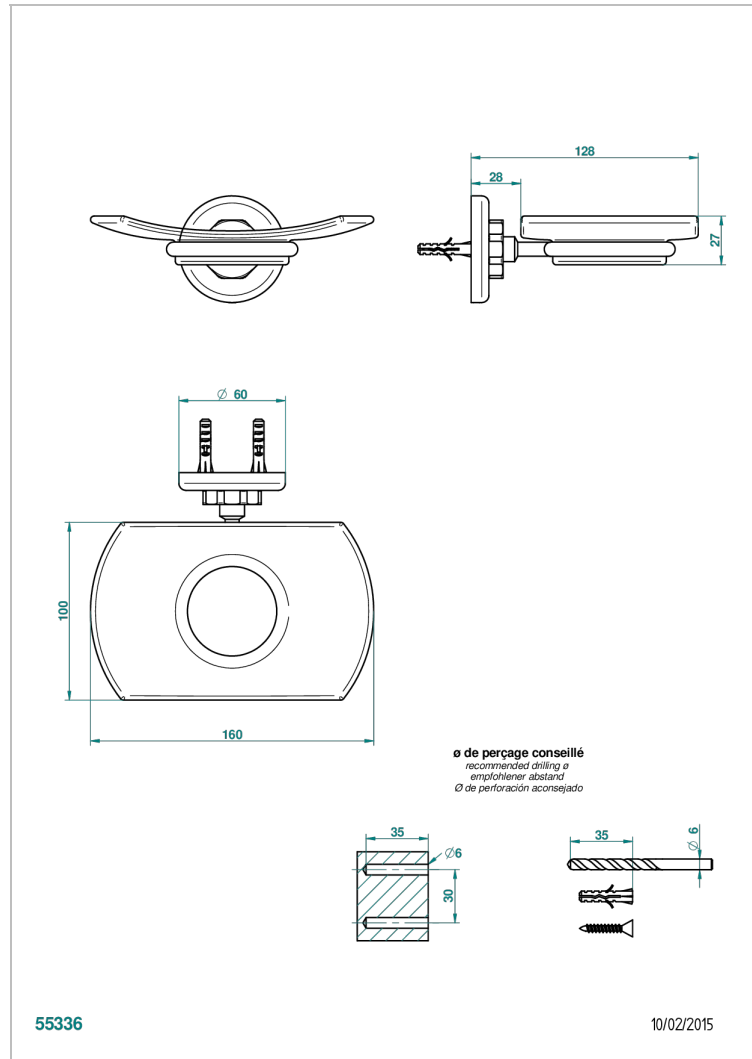

SAINT-GERMAIN CON MANETAS

G7D-500

Jabonera mural

THG[®]
PARIS

CARACTERÍSTICAS

- Saint-germain con manetas
- Jabonera mural

ACABADOS DISPONIBLES

Bronce claro - D01
Cerámica negra mate - D30
Cromo - A02
Cromo / dorado - G02
Cromo mate - C02
Dorado - F01