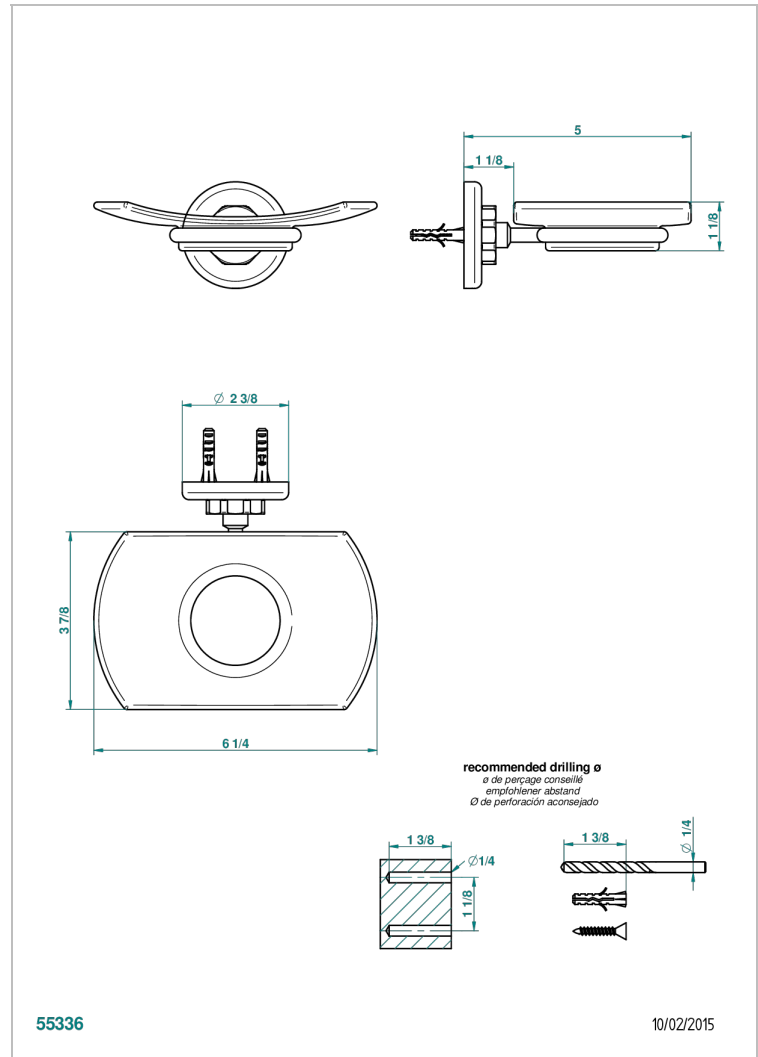

SAINT-GERMAIN CON MANETAS

G7D-500

Jabonera mural

THG[®]
PARIS

CARACTERÍSTICAS

- Saint-germain con manetas
- Jabonera mural

ACABADOS DISPONIBLES

Bronce claro - D01
Cerámica negra mate - D30
Cromo - A02
Cromo / dorado - G02
Cromo mate - C02
Dorado - F01