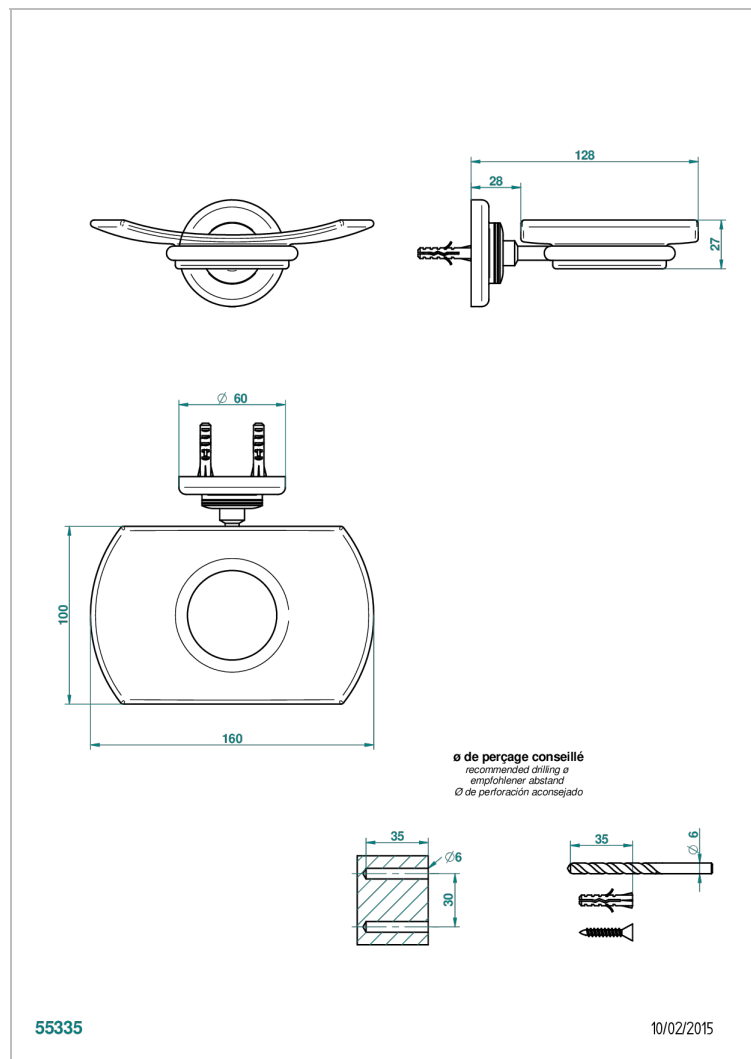

BEAUBOURG CON MANETAS

G7B-500

Jabonera mural

THG[®]
PARIS

CARACTERÍSTICAS

- Beaubourg con manetas
- Jabonera mural

ACABADOS DISPONIBLES

Bronce claro - D01
Cerámica negra mate - D30
Cromo - A02
Cromo / dorado - G02
Cromo mate - C02
Dorado - F01