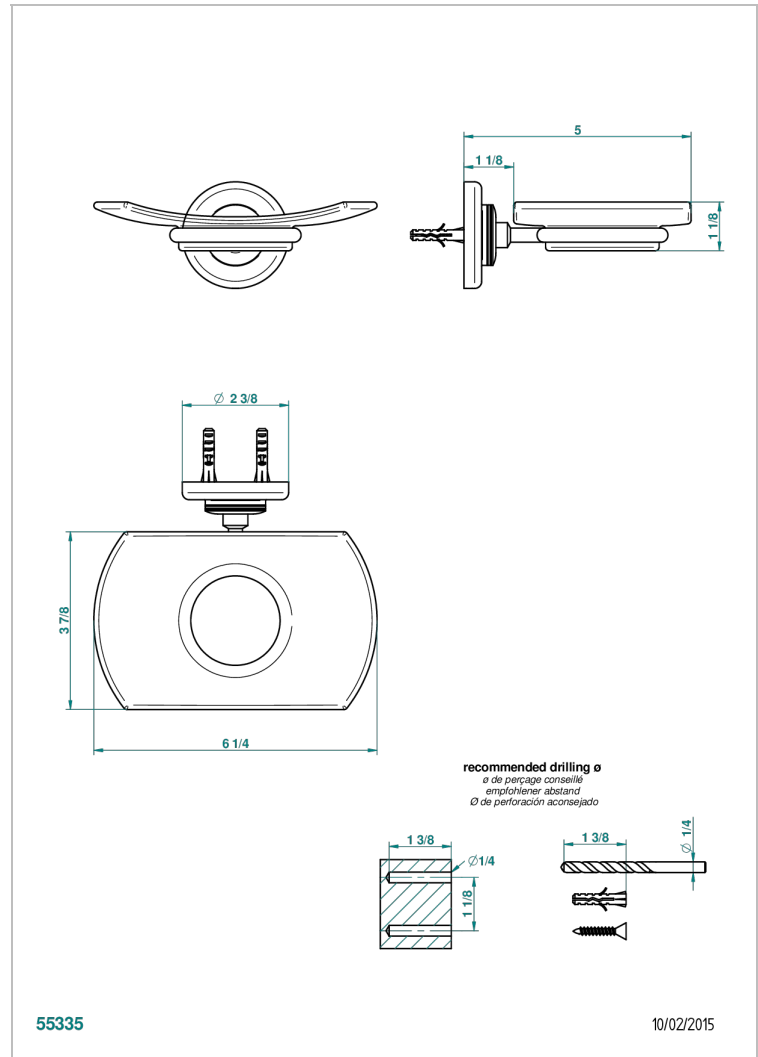

BEAUBOURG CON MANETAS

G7B-500

Jabonera mural

THG[®]
PARIS

CARACTERÍSTICAS

- Beaubourg con manetas
- Jabonera mural

ACABADOS DISPONIBLES

Bronce claro - D01
Cerámica negra mate - D30
Cromo - A02
Cromo / dorado - G02
Cromo mate - C02
Dorado - F01