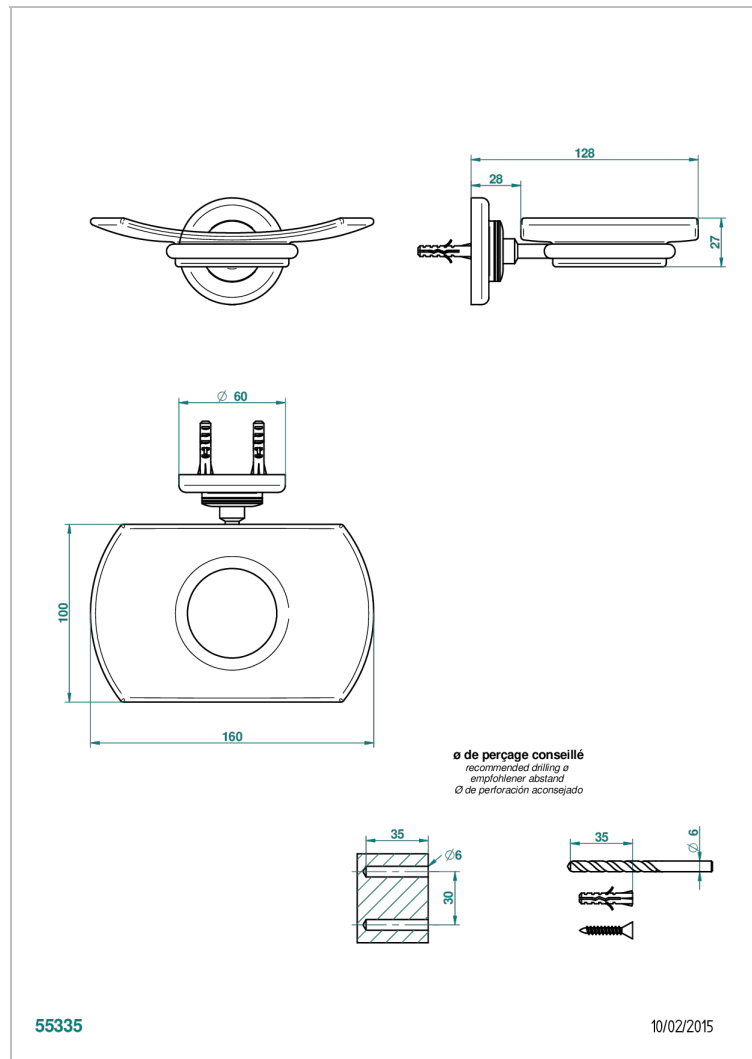

# BEAUBOURG CON MANETAS

G7B-500

Jabonera mural

THG<sup>®</sup>  
PARIS

## CARACTERÍSTICAS

- Beaubourg con manetas
- Jabonera mural