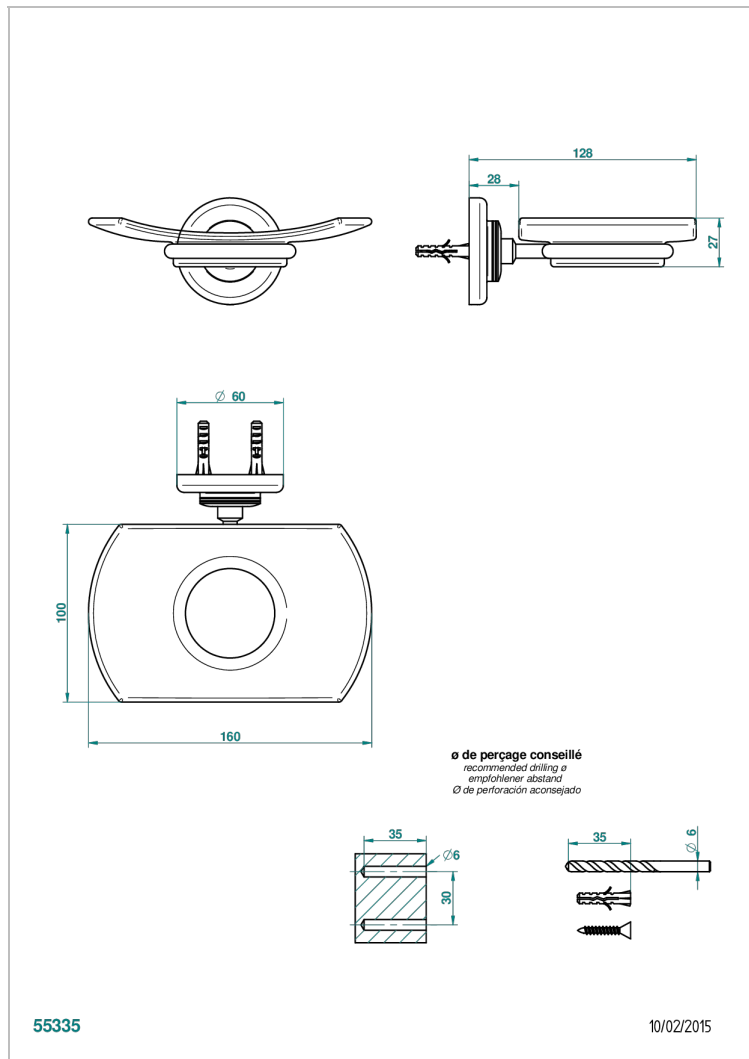

BEAUBOURG С РУКОЯТКАМИ

G7B-500

Мыльница стеклянная настенная

THG[®]
PARIS

ХАРАКТЕРИСТИКИ

- Beaubourg с ручьятками
- Мыльница стеклянная настенная

ДОСТУПНЫЕ ВАРИАНТЫ ПОКРЫТИЙ

Black ceram - D30
Blush PVD - H62
Graphite PVD - H64
Matt Umber PVD - H67
Matt blush PVD - H60
Matt graphite PVD - H65