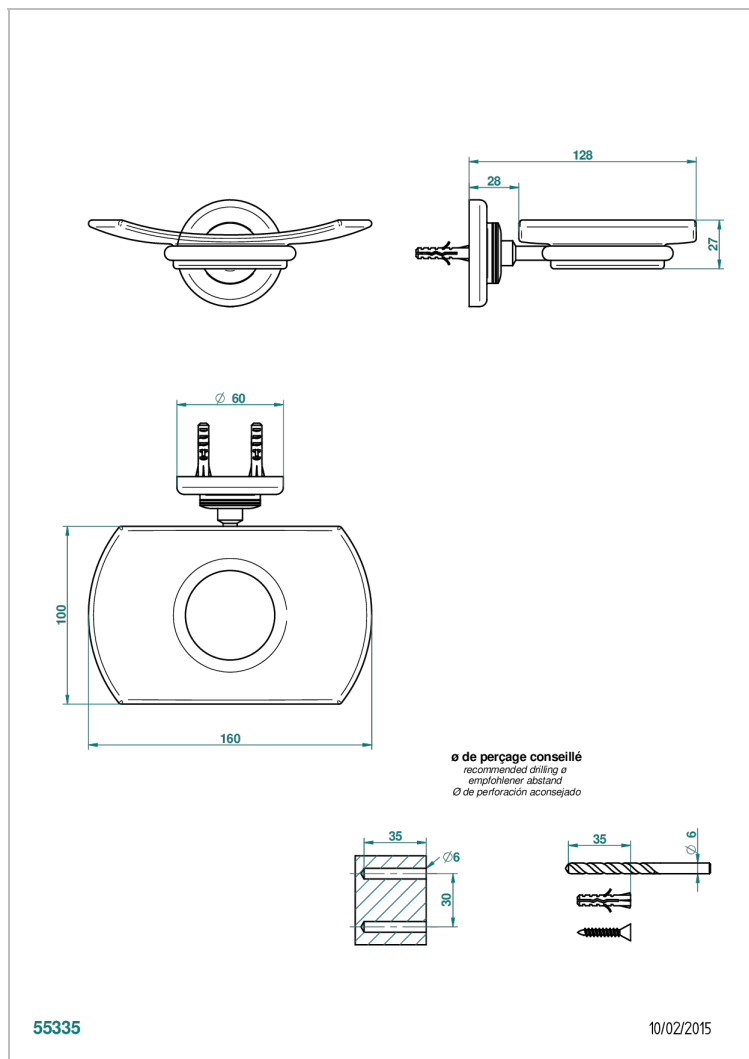

# BEAUBOURG CON MANETAS

G7B-500

Jabonera mural

THG<sup>®</sup>  
PARIS

## CARACTERÍSTICAS

- Beaubourg con manetas
- Jabonera mural