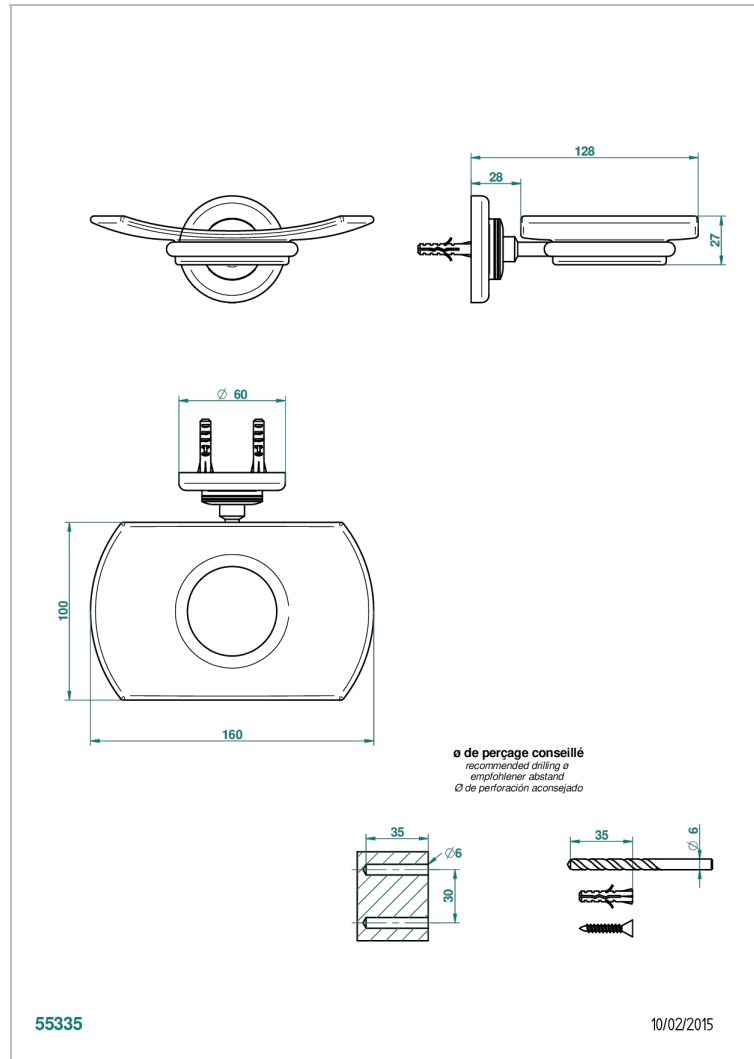

BEAUBOURG MIT HEBEL

G7B-500

Seifenschale aus Messing mit Glaseinsatz zur Wandmontage

THG[®]
PARIS

EIGENSCHAFTEN

- Beaubourg mit Hebel
- Seifenschale aus Messing mit Glaseinsatz zur Wandmontage

VERFÜGBARE OBERFLÄCHEN