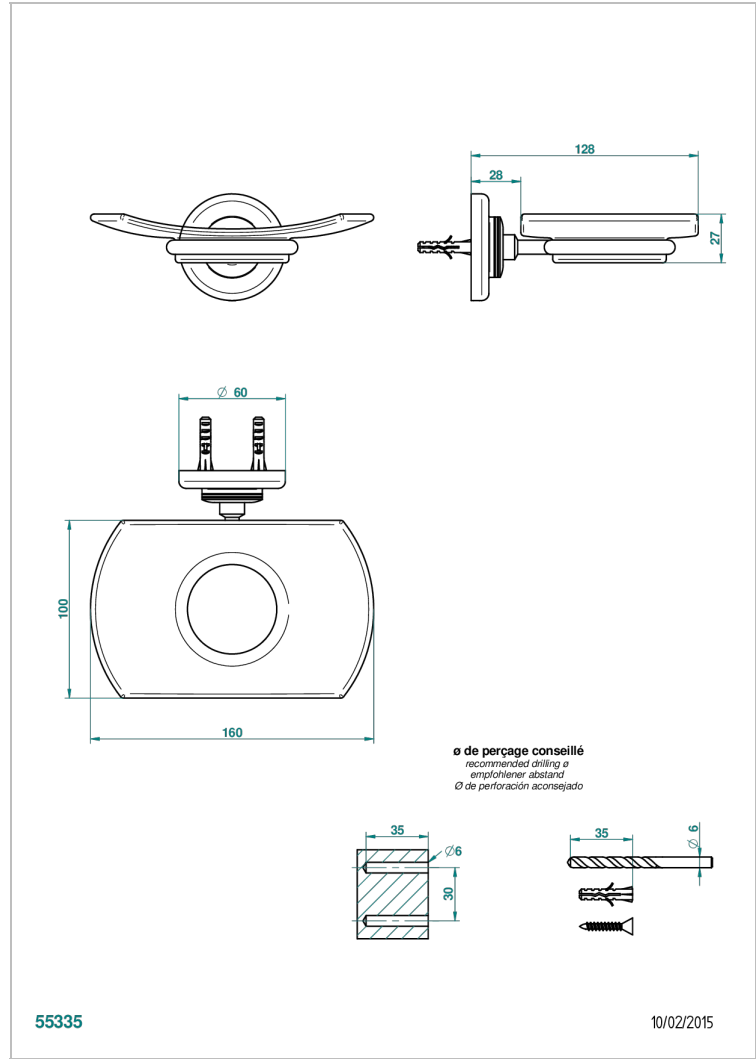

# BEAUBOURG WITH LEVER

G7B-500

壁挂式肥皂架，带玻璃肥皂碟

THG<sup>®</sup>  
PARIS

## 特色

- Beaubourg with lever
- 壁挂式肥皂架，带玻璃肥皂碟