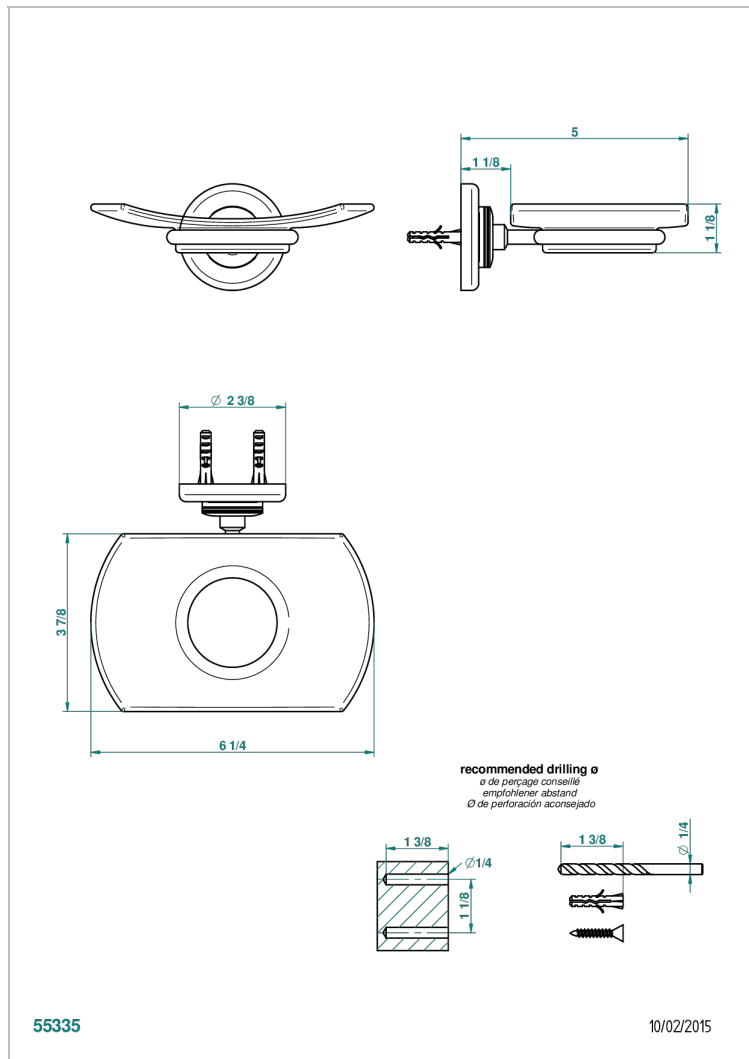

BEAUBOURG С РУКОЯТКАМИ

G7B-500

Мыльница стеклянная настенная

THG[®]
PARIS

ХАРАКТЕРИСТИКИ

- Beaubourg с ручьятками
- Мыльница стеклянная настенная

ДОСТУПНЫЕ ВАРИАНТЫ ПОКРЫТИЙ

Black ceram - D30
Blush PVD - H62
Graphite PVD - H64
Matt Umber PVD - H67
Matt blush PVD - H60
Matt graphite PVD - H65