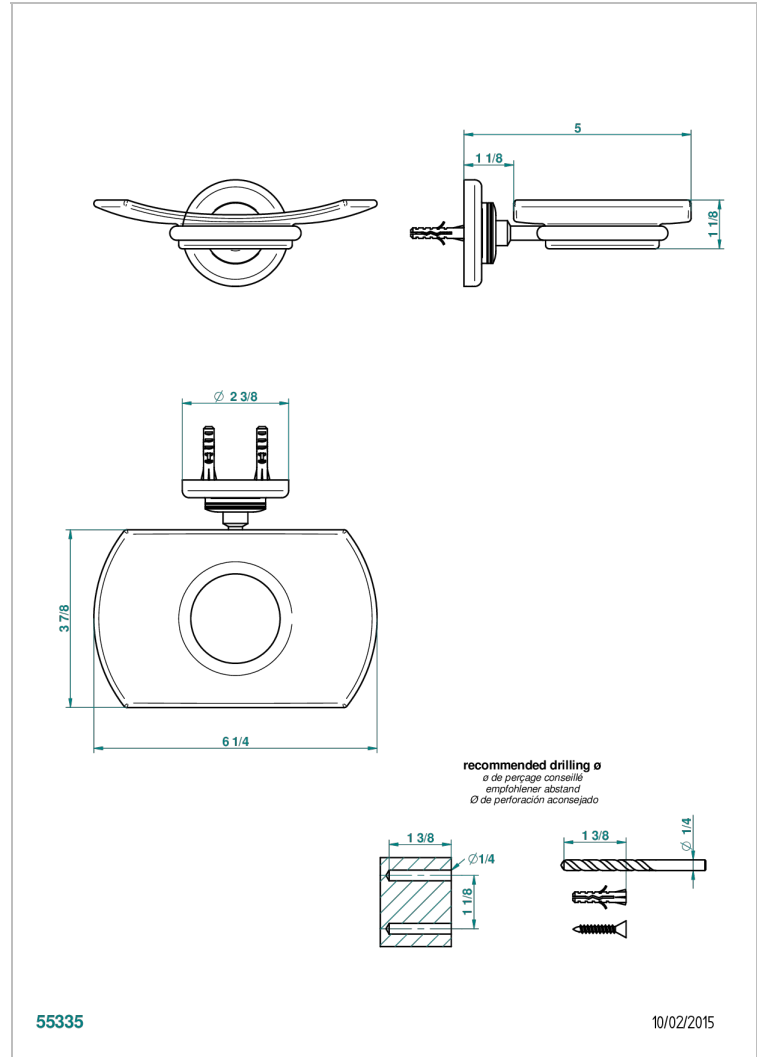

# BEAUBOURG MIT HEBEL

G7B-500

Seifenschale aus Messing mit Glaseinsatz zur Wandmontage

THG<sup>®</sup>  
PARIS

## EIGENSCHAFTEN

- Beaubourg mit Hebel
- Seifenschale aus Messing mit Glaseinsatz zur Wandmontage