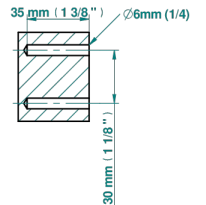

CLUB SAINT-GERMAIN A MANETTES

G7J-504N

Anneau porte-serviette

THG®
PARIS

55323

15/01/2021

CARACTÉRISTIQUES

- Club Saint-Germain à manettes
- Anneau porte-serviette

FINITIONS DISPONIBLES

Bronze clair - D01
Chromé - A02
Chromé / doré - G02
Chromé mat - C02
Doré brillant - F01
Doré mat - F07

Laiton fumé naturel - A13
Nickel brillant - B01
Nickel mat - C01
Noir mat céramique - D30
Or pâle - F30
Or pâle mat - F31

Pvd blush - H62
Pvd blush mat - H60
Pvd couleur bronze brown - F33
Pvd couleur bronze brown - mat - F34
Pvd couleur doré - H52
Pvd couleur doré mat - H53

Pvd couleur laiton - H49
Pvd couleur laiton mat - H50
Pvd couleur nickel - H55
Pvd couleur nickel mat - H56
Pvd graphite - H64
Pvd graphite mat - H65

Pvd umber - H66
Pvd umber mat - H67
Vieux nickel - H28