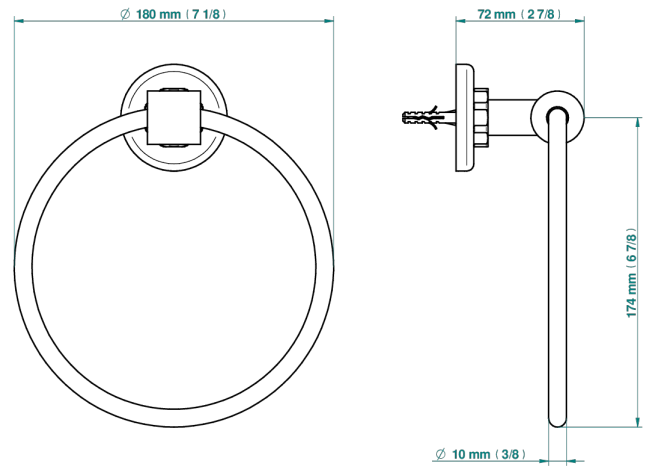

CLUB SAINT-GERMAIN A MANETTES

G7J-504N

Anneau porte-serviette

THG®
PARIS

55323

15/01/2021

CARACTÉRISTIQUES

- Club Saint-Germain à manettes
- Anneau porte-serviette

FINITIONS DISPONIBLES

Bronze clair - D01
Chromé - A02
Chromé / doré - G02
Chromé mat - C02
Doré brillant - F01
Doré mat - F07

Laiton fumé naturel - A13
Nickel brillant - B01
Nickel mat - C01
Noir mat céramique - D30
Or pâle - F30
Or pâle mat - F31

Pvd blush - H62
Pvd blush mat - H60
Pvd couleur bronze brown - F33
Pvd couleur bronze brown - mat - F34
Pvd couleur doré - H52
Pvd couleur doré mat - H53

Pvd couleur laiton - H49
Pvd couleur laiton mat - H50
Pvd couleur nickel - H55
Pvd couleur nickel mat - H56
Pvd graphite - H64
Pvd graphite mat - H65

Pvd umber - H66
Pvd umber mat - H67
Vieux nickel - H28