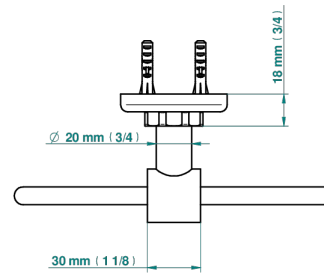

CLUB SAINT-GERMAIN A MANETTES

G7J-504N

Anneau porte-serviette

THG®
PARIS

55323

15/01/2021

CARACTÉRISTIQUES

- Club Saint-Germain à manettes
- Anneau porte-serviette

FINITIONS DISPONIBLES

Bronze clair - D01
Chromé - A02
Chromé / doré - G02
Chromé mat - C02
Doré brillant - F01
Doré mat - F07

Laiton fumé naturel - A13
Nickel brillant - B01
Nickel mat - C01
Noir mat céramique - D30
Or pâle - F30
Or pâle mat - F31

Pvd blush - H62
Pvd blush mat - H60
Pvd couleur bronze brown - F33
Pvd couleur bronze brown - mat - F34
Pvd couleur doré - H52
Pvd couleur doré mat - H53

Pvd couleur laiton - H49
Pvd couleur laiton mat - H50
Pvd couleur nickel - H55
Pvd couleur nickel mat - H56
Pvd graphite - H64
Pvd graphite mat - H65

Pvd umber - H66
Pvd umber mat - H67
Vieux nickel - H28