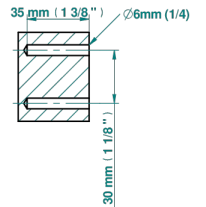

55323

15/01/2021

CARACTÉRISTIQUES

- Club Saint-Germain
- Anneau porte-serviette

FINITIONS DISPONIBLES

Bronze clair - D01
Chromé - A02
Chromé / doré - G02
Chromé mat - C02
Doré brillant - F01
Doré mat - F07

Laiton fumé naturel - A13
Nickel brillant - B01
Nickel mat - C01
Noir mat céramique - D30
Or pâle - F30
Or pâle mat - F31

Pvd blush - H62
Pvd blush mat - H60
Pvd couleur bronze brown - F33
Pvd couleur bronze brown - mat - F34
Pvd couleur doré - H52
Pvd couleur doré mat - H53

Pvd couleur laiton - H49
Pvd couleur laiton mat - H50
Pvd couleur nickel - H55
Pvd couleur nickel mat - H56
Pvd graphite - H64
Pvd graphite mat - H65

Pvd umber - H66
Pvd umber mat - H67
Vieux nickel - H28