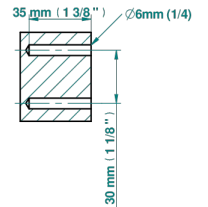

55323

15/01/2021

ХАРАКТЕРИСТИКИ

- Club Saint-Germain
- Полотенцедержатель-кольцо-Ø 180 мм одинарное

ДОСТУПНЫЕ ВАРИАНТЫ ПОКРЫТИЙ

Black ceram - D30
Blush PVD - H62
Graphite PVD - H64
Matt Umber PVD - H67
Matt blush PVD - H60
Matt graphite PVD - H65

Natural smoked Brass - A13
Umber PVD - H66
Бронза - D01
Золото - F01
Матовое золото - F07
Матовое светлое золото - F31

Матовый никель - C01
Матовый хром - C02
Никель - B01
Покрытие PVD бронза - F33
Покрытие PVD золотистый цвет - H52
Покрытие PVD латунь - H49

Покрытие PVD матовая бронза - F34
Покрытие PVD матовая латунь - H50
Покрытие PVD матовый золотистый - H53
Покрытие PVD матовый никель - H56
Покрытие PVD никель - H55
Светлое золото - F30

Состаренный никель - H28
Хром - A02
Хром/золото - G02