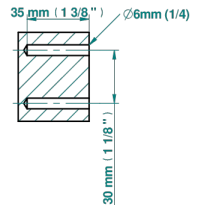

55323

15/01/2021

CARACTÉRISTIQUES

- Club Saint-Germain
- Anneau porte-serviette

FINITIONS DISPONIBLES

Bronze clair - D01
Chromé - A02
Chromé / doré - G02
Chromé mat - C02
Doré brillant - F01
Doré mat - F07

Laiton fumé naturel - A13
Nickel brillant - B01
Nickel mat - C01
Noir mat céramique - D30
Or pâle - F30
Or pâle mat - F31

Pvd blush - H62
Pvd blush mat - H60
Pvd couleur bronze brown - F33
Pvd couleur bronze brown - mat - F34
Pvd couleur doré - H52
Pvd couleur doré mat - H53

Pvd couleur laiton - H49
Pvd couleur laiton mat - H50
Pvd couleur nickel - H55
Pvd couleur nickel mat - H56
Pvd graphite - H64
Pvd graphite mat - H65

Pvd umber - H66
Pvd umber mat - H67
Vieux nickel - H28