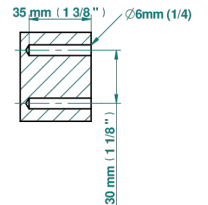

SAINT-GERMAIN CON MANETAS

G7D-504N

Toallero de anilla

THG®
PARIS

55323

15/01/2021

CARACTERÍSTICAS

- Saint-germain con manetas
- Toallero de anilla

ACABADOS DISPONIBLES

Bronce claro - D01
Cerámica negra mate - D30
Cromo - A02
Cromo / dorado - G02
Cromo mate - C02
Dorado - F01

Dorado mate - F07
Dorado pálido - F30
Dorado pálido mate (sin barniz) - F31
Natural smoked Brass - A13
Níquel - B01
Níquel mate - C01

Níquel viejo - H28
Pvd blush - H62
Pvd blush mate - H60
Pvd color latón - H49
Pvd color latón mate - H50
Pvd color níquel - H55

Pvd color níquel mate - H56
Pvd color oro - H52
Pvd color oro mate - H53
Pvd grafito - H64
Pvd grafito mate - H65
Pvd marrón bronce - F33

Pvd marrón bronce mate - F34
Pvd umber - H66
Pvd umber mate - H67