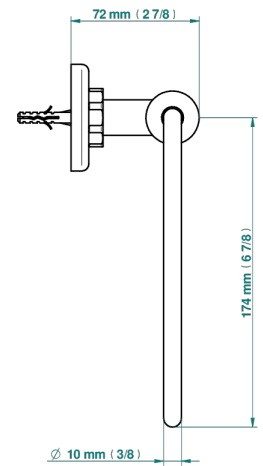

SAINT-GERMAIN CON MANETAS

G7D-504N

Toallero de anilla

THG®
PARIS

55323

15/01/2021

CARACTERÍSTICAS

- Saint-germain con manetas
- Toallero de anilla

ACABADOS DISPONIBLES

Bronce claro - D01
Cerámica negra mate - D30
Cromo - A02
Cromo / dorado - G02
Cromo mate - C02
Dorado - F01

Dorado mate - F07
Dorado pálido - F30
Dorado pálido mate (sin barniz) - F31
Natural smoked Brass - A13
Níquel - B01
Níquel mate - C01

Níquel viejo - H28
Pvd blush - H62
Pvd blush mate - H60
Pvd color latón - H49
Pvd color latón mate - H50
Pvd color níquel - H55

Pvd color níquel mate - H56
Pvd color oro - H52
Pvd color oro mate - H53
Pvd grafito - H64
Pvd grafito mate - H65
Pvd marrón bronce - F33

Pvd marrón bronce mate - F34
Pvd umber - H66
Pvd umber mate - H67