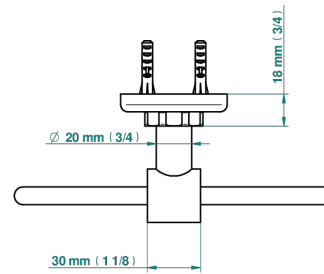

SAINT-GERMAIN CON MANETAS

G7D-504N

Toallero de anilla

THG®
PARIS

55323

15/01/2021

CARACTERÍSTICAS

- Saint-germain con manetas
- Toallero de anilla

ACABADOS DISPONIBLES

Bronce claro - D01
Cerámica negra mate - D30
Cromo - A02
Cromo / dorado - G02
Cromo mate - C02
Dorado - F01

Dorado mate - F07
Dorado pálido - F30
Dorado pálido mate (sin barniz) - F31
Natural smoked Brass - A13
Níquel - B01
Níquel mate - C01

Níquel viejo - H28
Pvd blush - H62
Pvd blush mate - H60
Pvd color latón - H49
Pvd color latón mate - H50
Pvd color níquel - H55

Pvd color níquel mate - H56
Pvd color oro - H52
Pvd color oro mate - H53
Pvd grafito - H64
Pvd grafito mate - H65
Pvd marrón bronce - F33

Pvd marrón bronce mate - F34
Pvd umber - H66
Pvd umber mate - H67