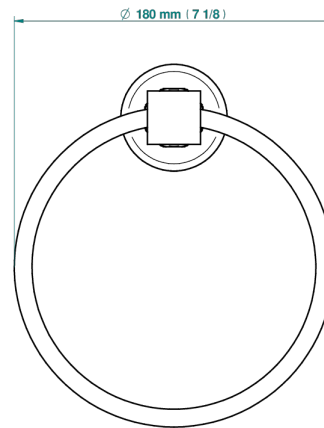

SAINT-GERMAIN CON MANETAS

G7D-504N

Toallero de anilla

THG®
PARIS

55323

15/01/2021

CARACTERÍSTICAS

- Saint-germain con manetas
- Toallero de anilla

ACABADOS DISPONIBLES

Bronce claro - D01
Cerámica negra mate - D30
Cromo - A02
Cromo / dorado - G02
Cromo mate - C02
Dorado - F01

Dorado mate - F07
Dorado pálido - F30
Dorado pálido mate (sin barniz) - F31
Natural smoked Brass - A13
Níquel - B01
Níquel mate - C01

Níquel viejo - H28
Pvd blush - H62
Pvd blush mate - H60
Pvd color latón - H49
Pvd color latón mate - H50
Pvd color níquel - H55

Pvd color níquel mate - H56
Pvd color oro - H52
Pvd color oro mate - H53
Pvd grafito - H64
Pvd grafito mate - H65
Pvd marrón bronce - F33

Pvd marrón bronce mate - F34
Pvd umber - H66
Pvd umber mate - H67