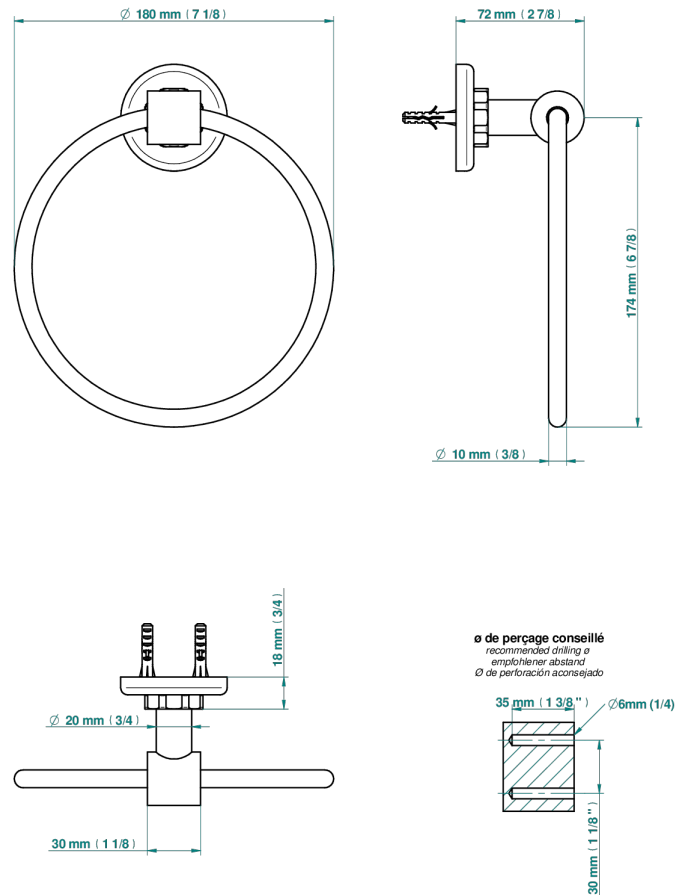

# SAINT-GERMAIN MIT HEBEL

G7D-504N

Handtuchring

THG<sup>®</sup>  
PARIS

55323

15/01/2021

## EIGENSCHAFTEN

- Saint-germain mit hebel
- Handtuchring