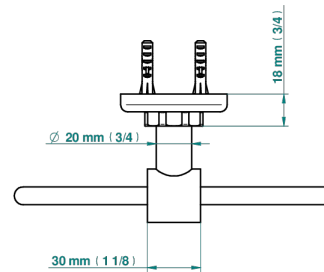

SAINT-GERMAIN CON MANETAS

G7D-504N

Toallero de anilla

THG®
PARIS

55323

15/01/2021

CARACTERÍSTICAS

- Saint-germain con manetas
- Toallero de anilla

ACABADOS DISPONIBLES

Bronce claro - D01
Cerámica negra mate - D30
Cromo - A02
Cromo / dorado - G02
Cromo mate - C02
Dorado - F01

Dorado mate - F07
Dorado pálido - F30
Dorado pálido mate (sin barniz) - F31
Natural smoked Brass - A13
Níquel - B01
Níquel mate - C01

Níquel viejo - H28
Pvd blush - H62
Pvd blush mate - H60
Pvd color latón - H49
Pvd color latón mate - H50
Pvd color níquel - H55

Pvd color níquel mate - H56
Pvd color oro - H52
Pvd color oro mate - H53
Pvd grafito - H64
Pvd grafito mate - H65
Pvd marrón bronce - F33

Pvd marrón bronce mate - F34
Pvd umber - H66
Pvd umber mate - H67