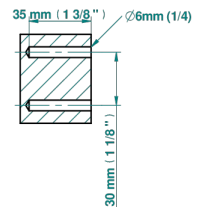

SAINT-GERMAIN CON MANETAS

G7D-504N

Toallero de anilla

THG®
PARIS

55323

15/01/2021

CARACTERÍSTICAS

- Saint-germain con manetas
- Toallero de anilla

ACABADOS DISPONIBLES

Bronce claro - D01
Cerámica negra mate - D30
Cromo - A02
Cromo / dorado - G02
Cromo mate - C02
Dorado - F01

Dorado mate - F07
Dorado pálido - F30
Dorado pálido mate (sin barniz) - F31
Natural smoked Brass - A13
Níquel - B01
Níquel mate - C01

Níquel viejo - H28
Pvd blush - H62
Pvd blush mate - H60
Pvd color latón - H49
Pvd color latón mate - H50
Pvd color níquel - H55

Pvd color níquel mate - H56
Pvd color oro - H52
Pvd color oro mate - H53
Pvd grafito - H64
Pvd grafito mate - H65
Pvd marrón bronce - F33

Pvd marrón bronce mate - F34
Pvd umber - H66
Pvd umber mate - H67