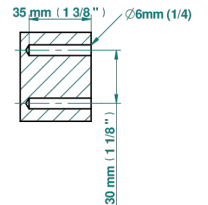

55323

15/01/2021

ХАРАКТЕРИСТИКИ

- Saint Germain
- Полотенцедержатель-кольцо-Ø 180 мм одинарное

ДОСТУПНЫЕ ВАРИАНТЫ ПОКРЫТИЙ

Black ceram - D30
Blush PVD - H62
Graphite PVD - H64
Matt Umber PVD - H67
Matt blush PVD - H60
Matt graphite PVD - H65

Natural smoked Brass - A13
Umber PVD - H66
Бронза - D01
Золото - F01
Матовое золото - F07
Матовое светлое золото - F31

Матовый никель - C01
Матовый хром - C02
Никель - B01
Покрытие PVD бронза - F33
Покрытие PVD золотистый цвет - H52
Покрытие PVD латунь - H49

Покрытие PVD матовая бронза - F34
Покрытие PVD матовая латунь - H50
Покрытие PVD матовый золотистый - H53
Покрытие PVD матовый никель - H56
Покрытие PVD никель - H55
Светлое золото - F30

Состаренный никель - H28
Хром - A02
Хром/золото - G02