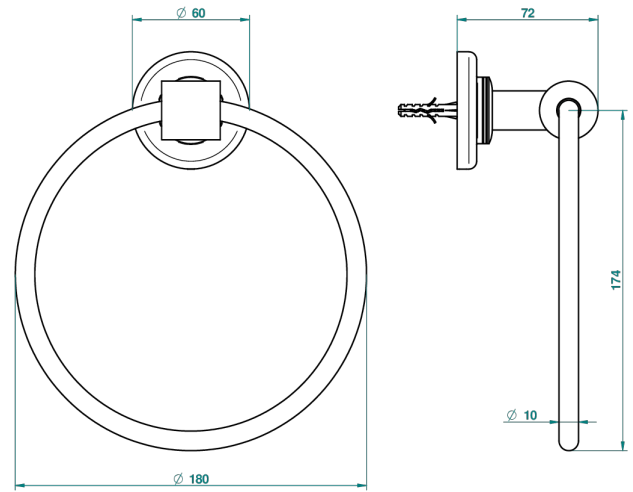

BEAUBOURG MIT HEBEL

G7B-504N

Handtuchring

THG®
PARIS

55322

11/02/2015

EIGENSCHAFTEN

- Beaubourg mit Hebel
- Handtuchring

VERFÜGBARE OBERFLÄCHEN

Altnickel - H28
Blassgold - F30
Blassgold matt unlackiert - F31
Bronze hell - D01
Chrom - A02
Chrom / gold - G02

Chrom matt - C02
Gold - F01
Gold matt - F07
Mattschwarz keramik - D30
Natural smoked Brass - A13
Nickel matt - C01

Pvd blush - H62
Pvd blush matt - H60
Pvd bronze braun - F33
Pvd bronze braun matt - F34
Pvd gold - H52
Pvd gold matt - H53

Pvd graphite - H64
Pvd graphite matt - H65
Pvd messing - H49
Pvd messing matt - H50
Pvd nickel - H55
Pvd nickel matt - H56

Pvd umber - H66
Pvd umber matt - H67
Silbernichel - B01