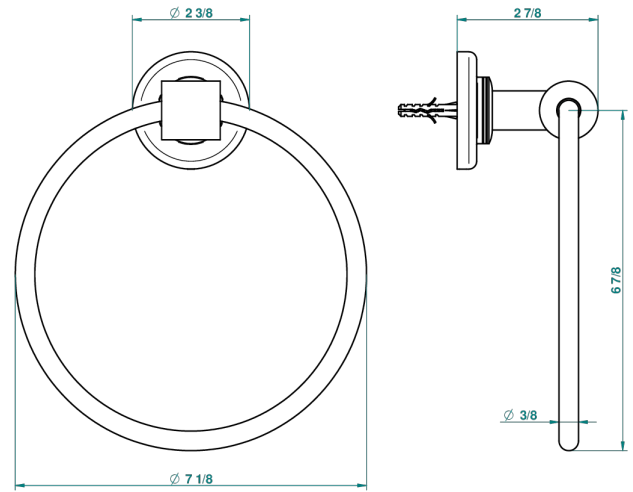

BEAUBOURG MIT HEBEL

G7B-504N

Handtuchring

THG®
PARIS

55322

11/02/2015

EIGENSCHAFTEN

- Beaubourg mit Hebel
- Handtuchring

VERFÜGBARE OBERFLÄCHEN

Altnickel - H28
Blassgold - F30
Blassgold matt unlackiert - F31
Bronze hell - D01
Chrom - A02
Chrom / gold - G02

Chrom matt - C02
Gold - F01
Gold matt - F07
Mattschwarz keramik - D30
Natural smoked Brass - A13
Nickel matt - C01

Pvd blush - H62
Pvd blush matt - H60
Pvd bronze braun - F33
Pvd bronze braun matt - F34
Pvd gold - H52
Pvd gold matt - H53

Pvd graphite - H64
Pvd graphite matt - H65
Pvd messing - H49
Pvd messing matt - H50
Pvd nickel - H55
Pvd nickel matt - H56

Pvd umber - H66
Pvd umber matt - H67
Silbernickel - B01