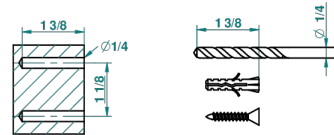

BEAUBOURG MIT HEBEL

G7B-504N

Handtuchring

THG®
PARIS

55322

11/02/2015

EIGENSCHAFTEN

- Beaubourg mit Hebel
- Handtuchring

VERFÜGBARE OBERFLÄCHEN

Altnickel - H28
Blassgold - F30
Blassgold matt unlackiert - F31
Bronze hell - D01
Chrom - A02
Chrom / gold - G02

Chrom matt - C02
Gold - F01
Gold matt - F07
Mattschwarz keramik - D30
Natural smoked Brass - A13
Nickel matt - C01

Pvd blush - H62
Pvd blush matt - H60
Pvd bronze braun - F33
Pvd bronze braun matt - F34
Pvd gold - H52
Pvd gold matt - H53

Pvd graphite - H64
Pvd graphite matt - H65
Pvd messing - H49
Pvd messing matt - H50
Pvd nickel - H55
Pvd nickel matt - H56

Pvd umber - H66
Pvd umber matt - H67
Silbernickel - B01